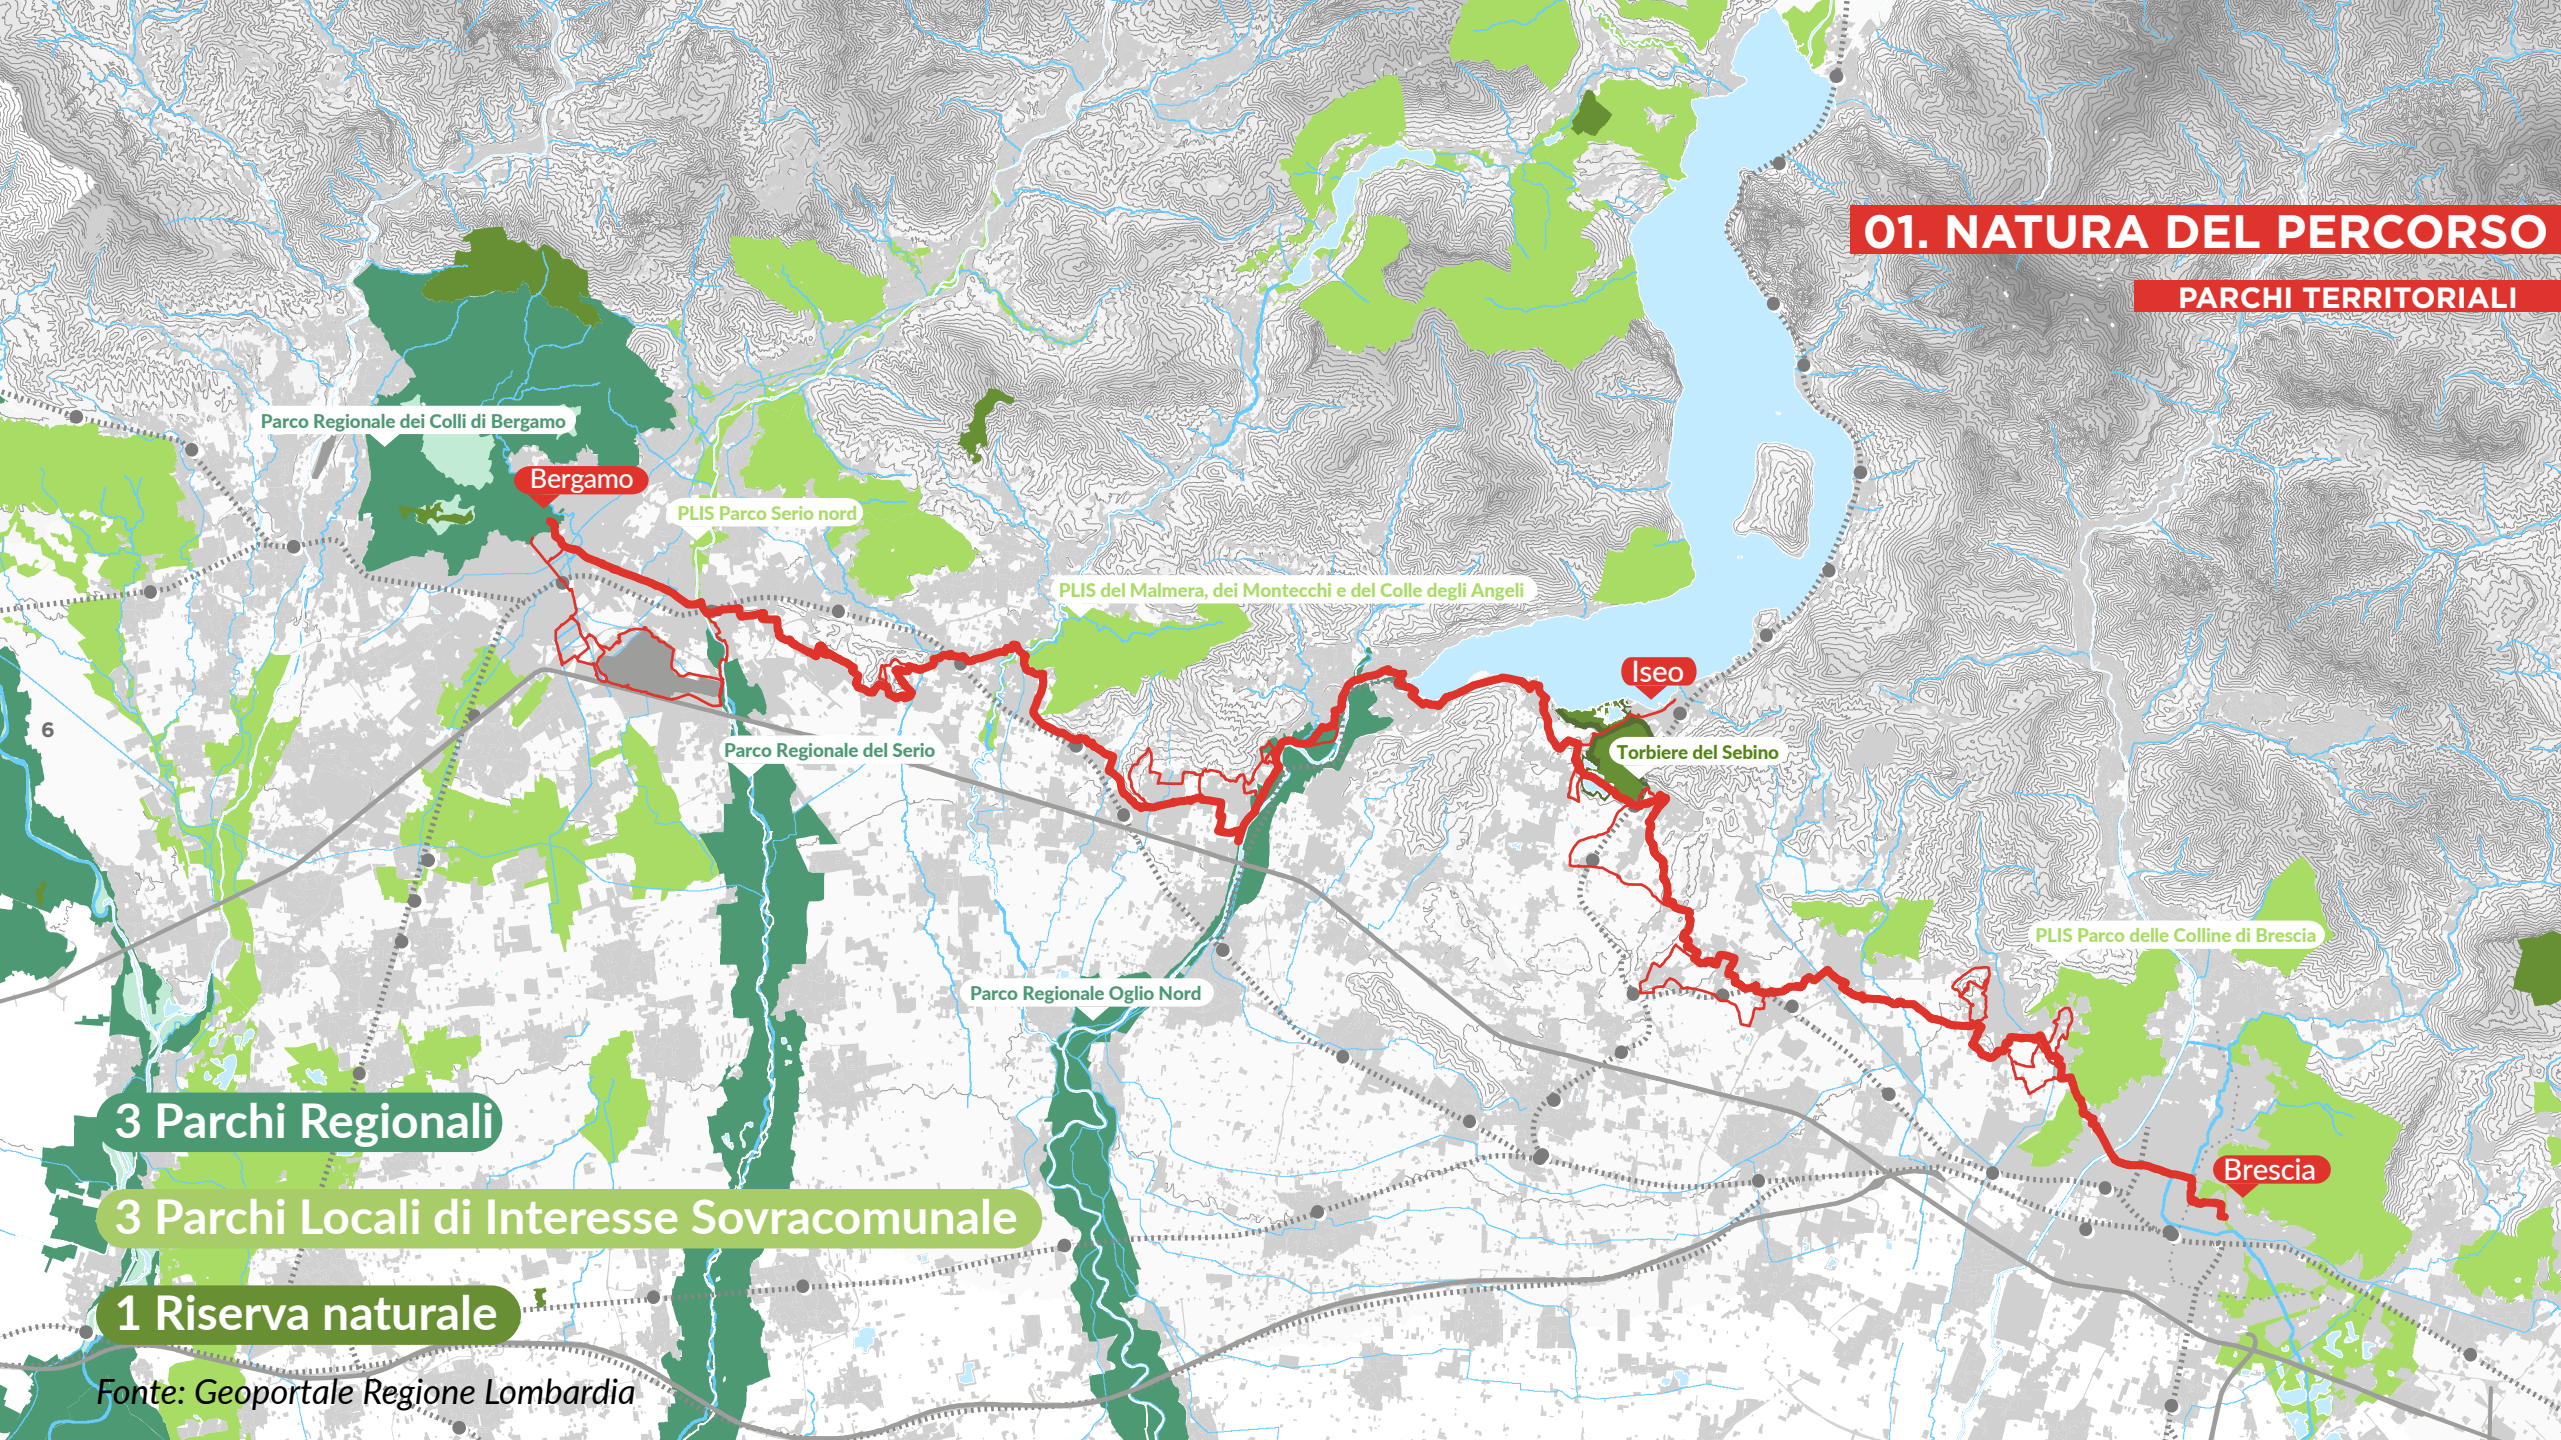

01. NATURA DEL PERCORSO

INQUADRAMENTO

Bergamo

Iseo

Brescia

75 km

01. NATURA DEL PERCORSO

TRACCIATO E STORIA

Bergamo

Iseo

34 Centri storici e borghi

Brescia

Secondo rilievo militare dell'Impero Asburgico 1818-1829 - Fonte: www.mapire.eu

01. NATURA DEL PERCORSO

BENI DI INTERESSE STORICO CULTURALE

800 Beni di interesse storico culturale

Fonte: Geoportale Regione Lombardia

01. NATURA DEL PERCORSO

PARCHI TERRITORIALI

3 Parchi Regionali

3 Parchi Locali di Interesse Sovracomunale

1 Riserva naturale

Fonte: Geoportale Regione Lombardia

01. NATURA DEL PERCORSO

FRA VIGENTI, COLLINE E ABAZIE

Rodengo Saiano

SP 19

Torrente Gandovere

La Santissima Trinità

Itinerari della Franciacorta

ambito paesaggistico

Abbazia frati olivetani