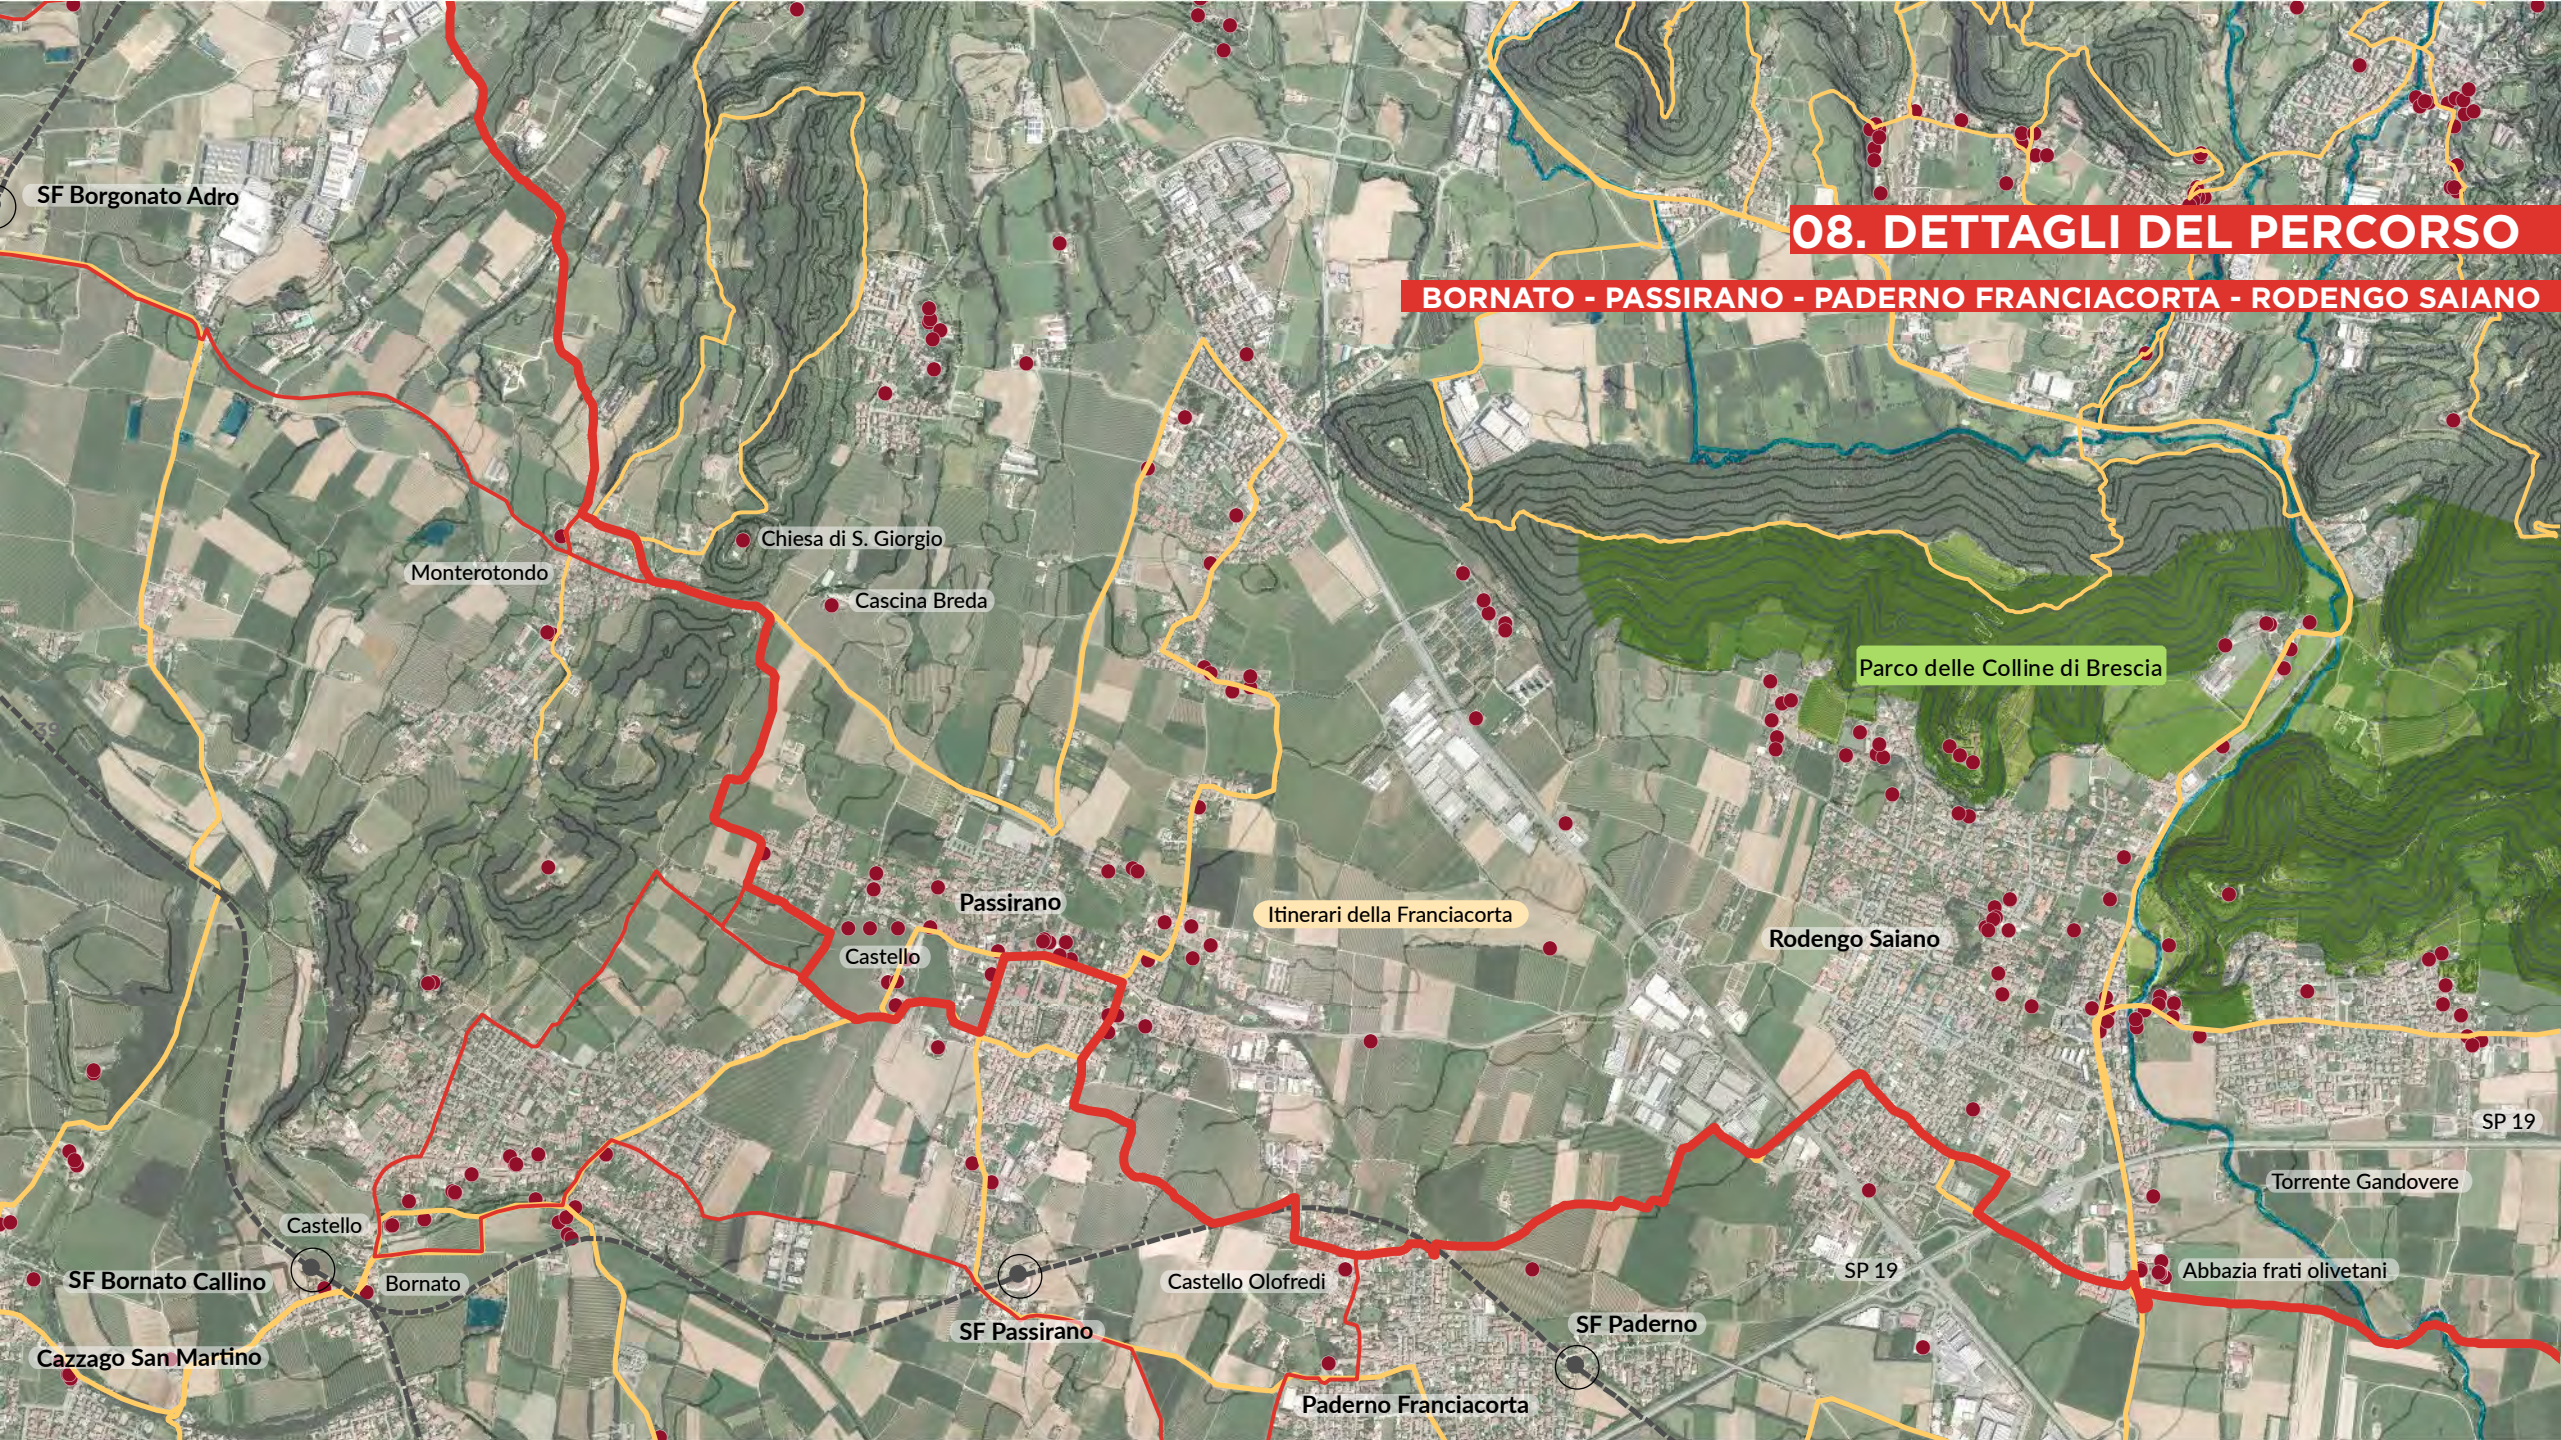

Iseo

SF Iseo

Cremignane

Torbiere del Sebino

Corte Franca

Timoline

Monastero di S. Pietro in Lamosa

Provaglio d'Iseo

SF Provaglio Timoline

Itinerari della Franciacorta

Borgonato

SF Borgonato Adro

08. DETTAGLI DEL PERCORSO

BORNATO - PASSIRANO - PADERNO FRANCIACORTA - RODENGO SAIANO

I CASTELLI DELLA FRANCIACORTA

SF Borgonato Adro

08. DETTAGLI DEL PERCORSO

BORNATO - PASSIRANO - PADERNO FRANCIACORTA - RODENGO SAIANO

Monterotondo

Chiesa di S. Giorgio

Cascina Breda

Parco delle Colline di Brescia

Passirano

Itinerari della Franciacorta

FRA VIGENTI, COLLINE E ABAZIE

Rodengo Saiano

SP 19

Torrente Gandovere

La Santissima Trinità

Itinerari della Franciacorta

ambito paesaggistico

Abbazia frati olivetani