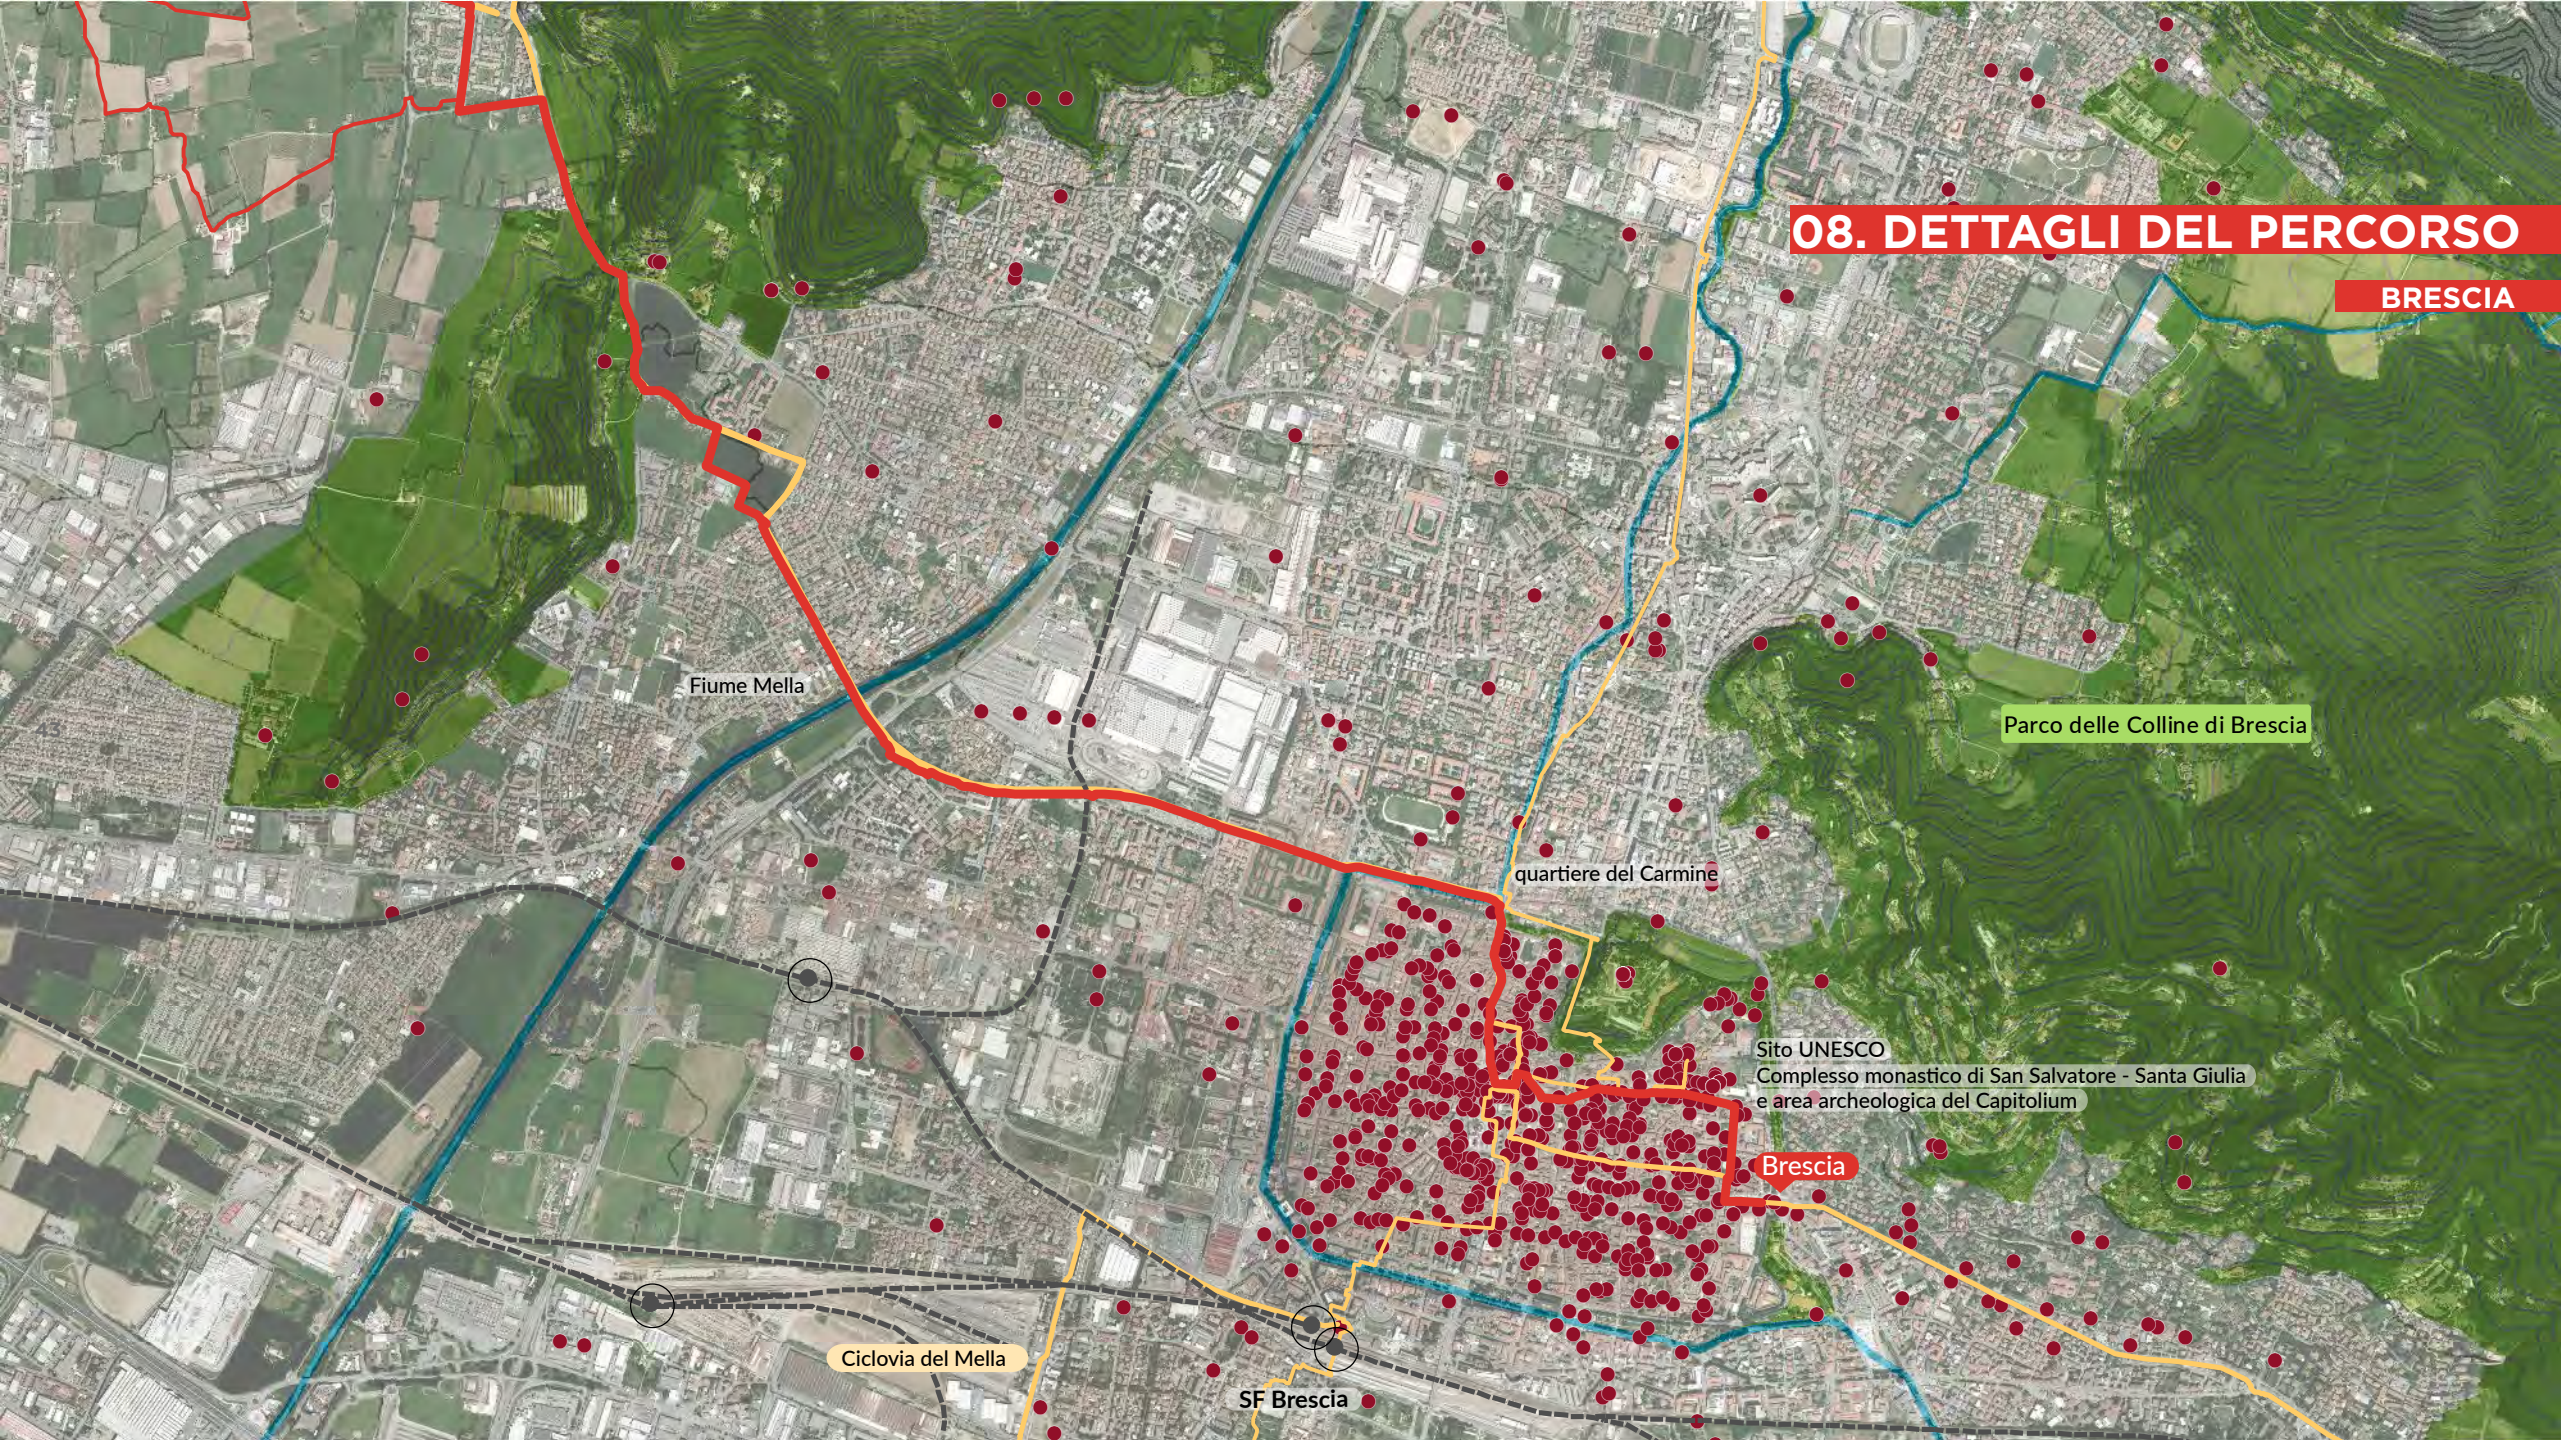

FRA VIGENTI, COLLINE E ABAZIE

Rodengo Saiano

SP 19

Torrente Gandovere

La Santissima Trinità

Itinerari della Franciacorta

ambito paesaggistico

Abbazia frati olivetani

08. DETTAGLI DEL PERCORSO

RODENGO SAIANO - GUSSAGO - CELLATICA

08. DETTAGLI DEL PERCORSO

BRESCIA

IL PAESAGGIO DEL CENTRO STORICO

08. DETTAGLI DEL PERCORSO

BRESCIA

Fiume Mella