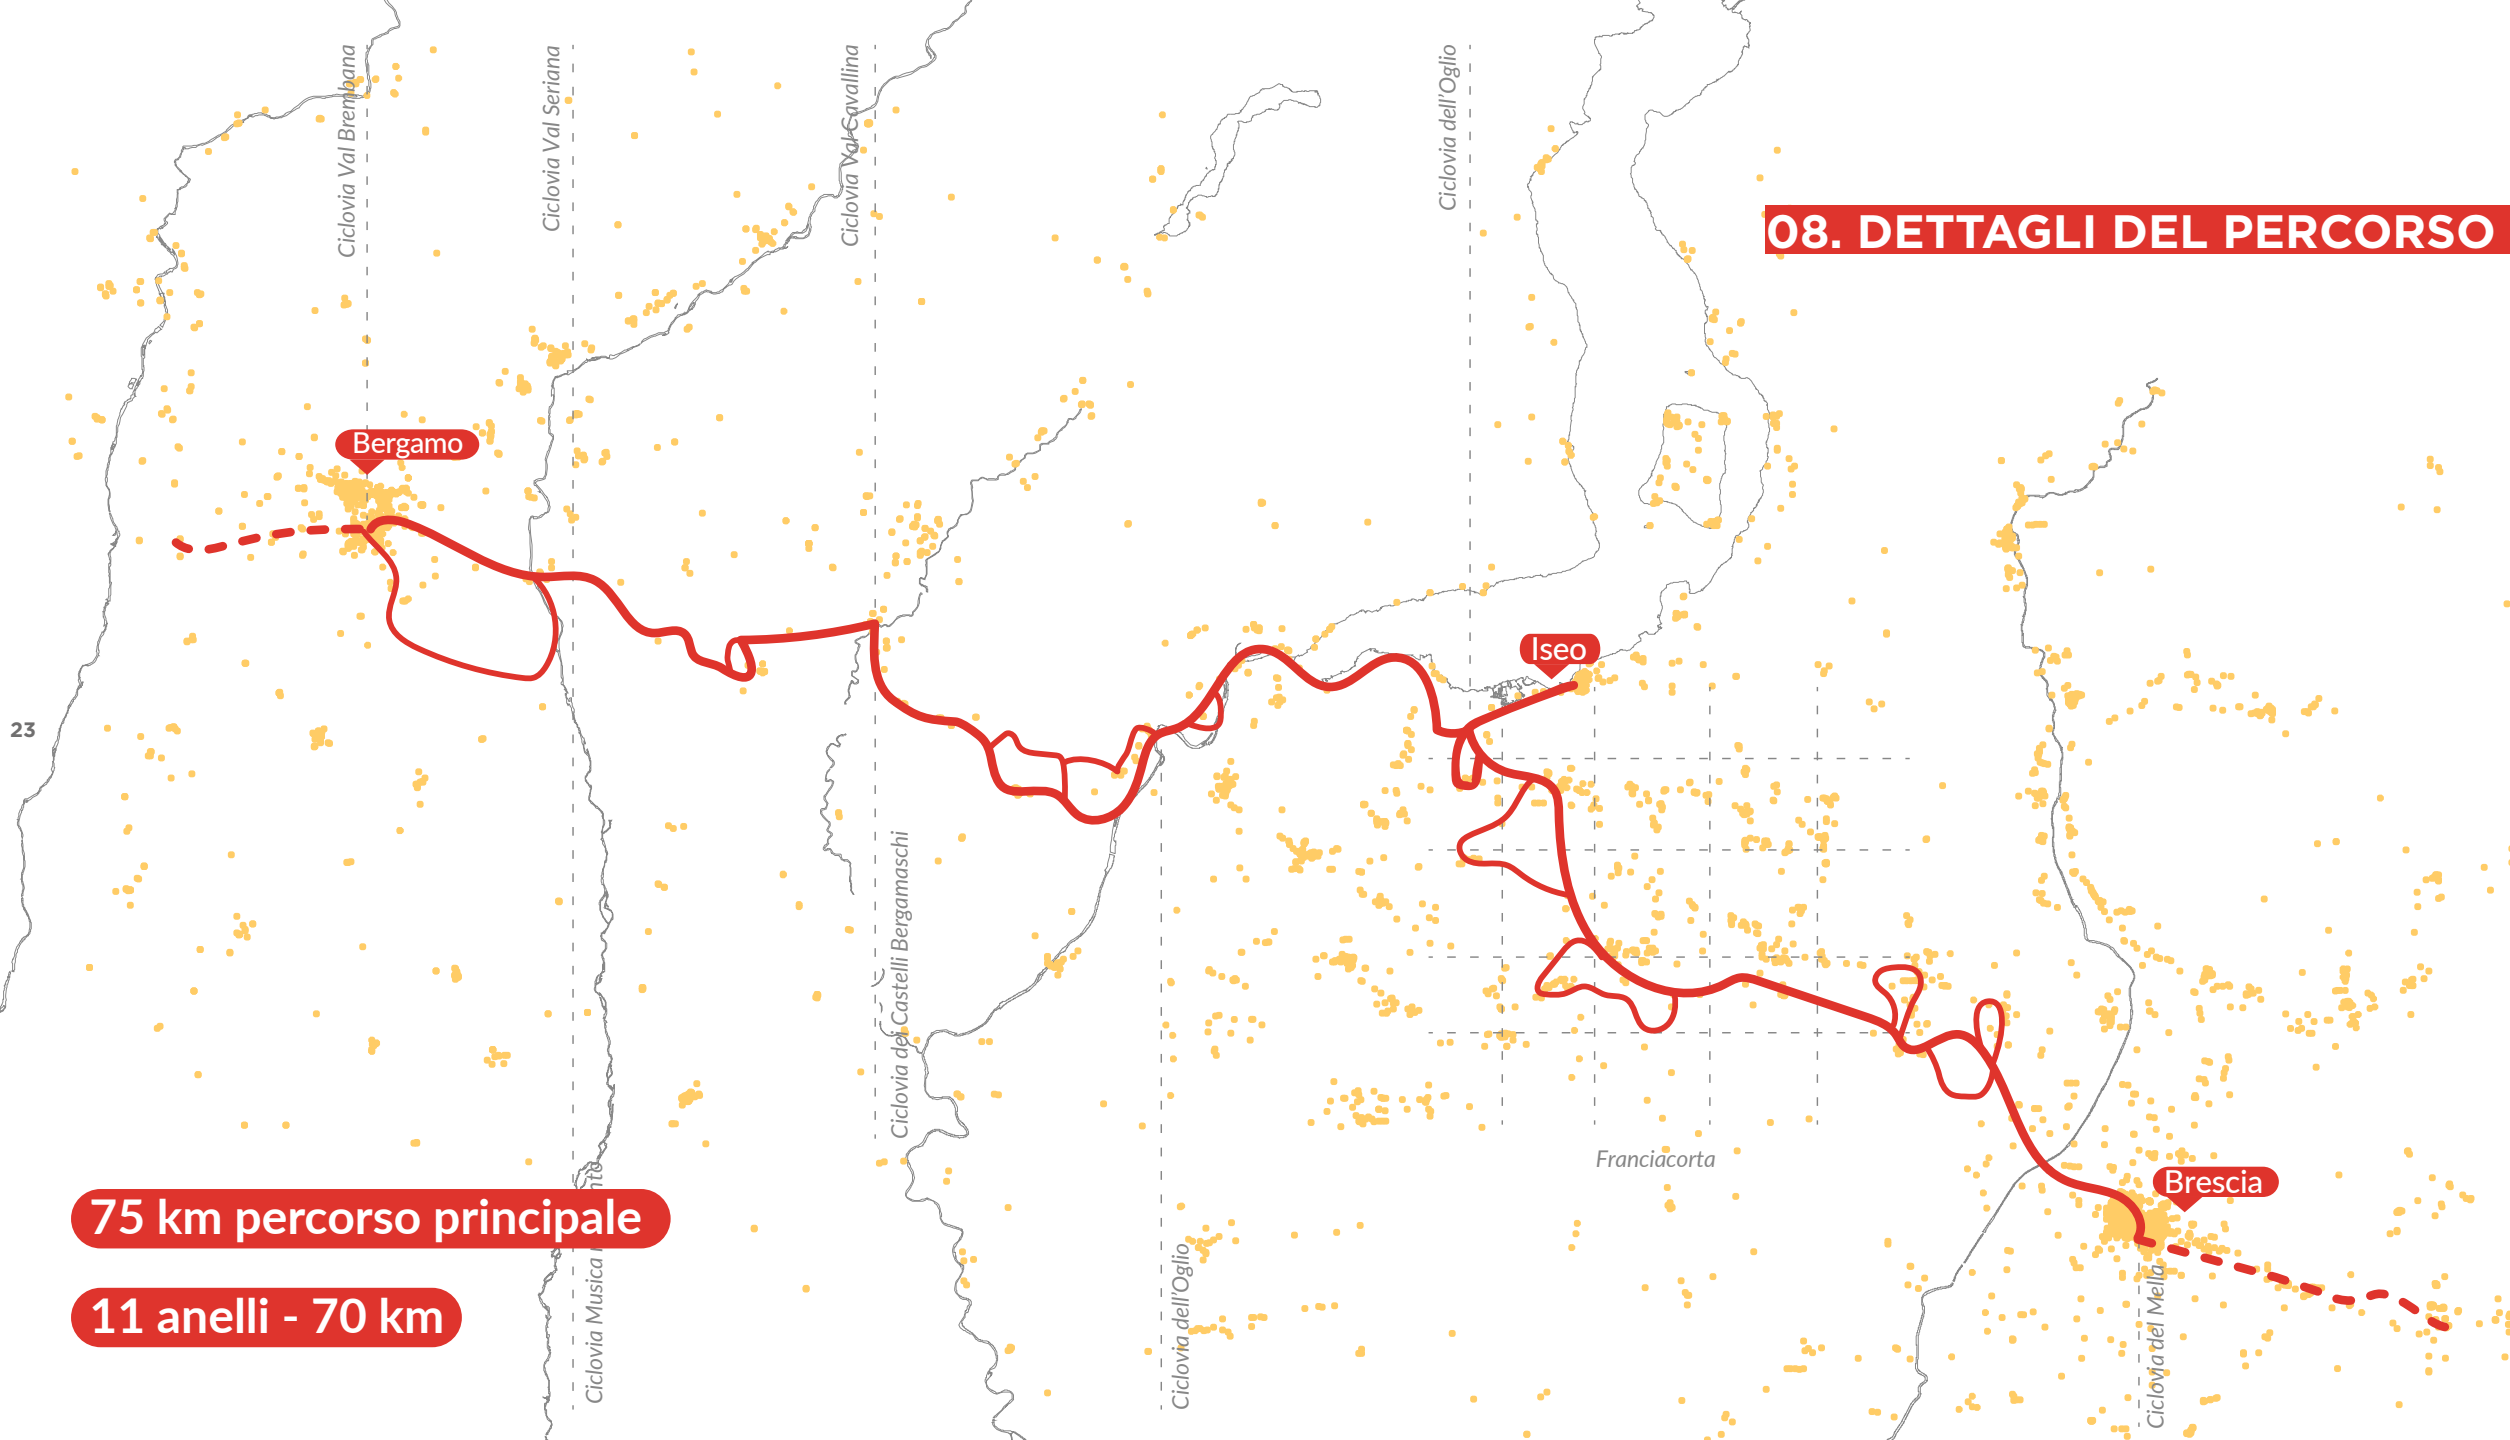

SF Rovato

Brescia

SF Brescia

BREBEMI

A4 TO-VE

02. PIANIFICAZIONE E PROGETTO

IL MOSAICO DEGLI ITINERARI E PERCORSI

02. PIANIFICAZIONE E PROGETTO

CICLOVIE SINERGICHE

08. DETTAGLI DEL PERCORSO

75 km percorso principale

11 anelli - 70 km

08. DETTAGLI DEL PERCORSO

BERGAMO

LA CITTA' ALTA E IL PAESAGGIO URBANO DI PIANURA

08. DETTAGLI DEL PERCORSO

Ciclovia Val Seriana

Torrente Morla

Seriate

quartiere
Malpensata

Fiera di
Bergamo

SF Seriate

Campagnola

Castello Localiti

FRA VIGENTI, COLLINE E ABAZIE

Rodengo Saiano

SP 19

Torrente Gandovere

La Santissima Trinità

Itinerari della Franciacorta

ambito paesaggistico

Abbazia frati olivetani