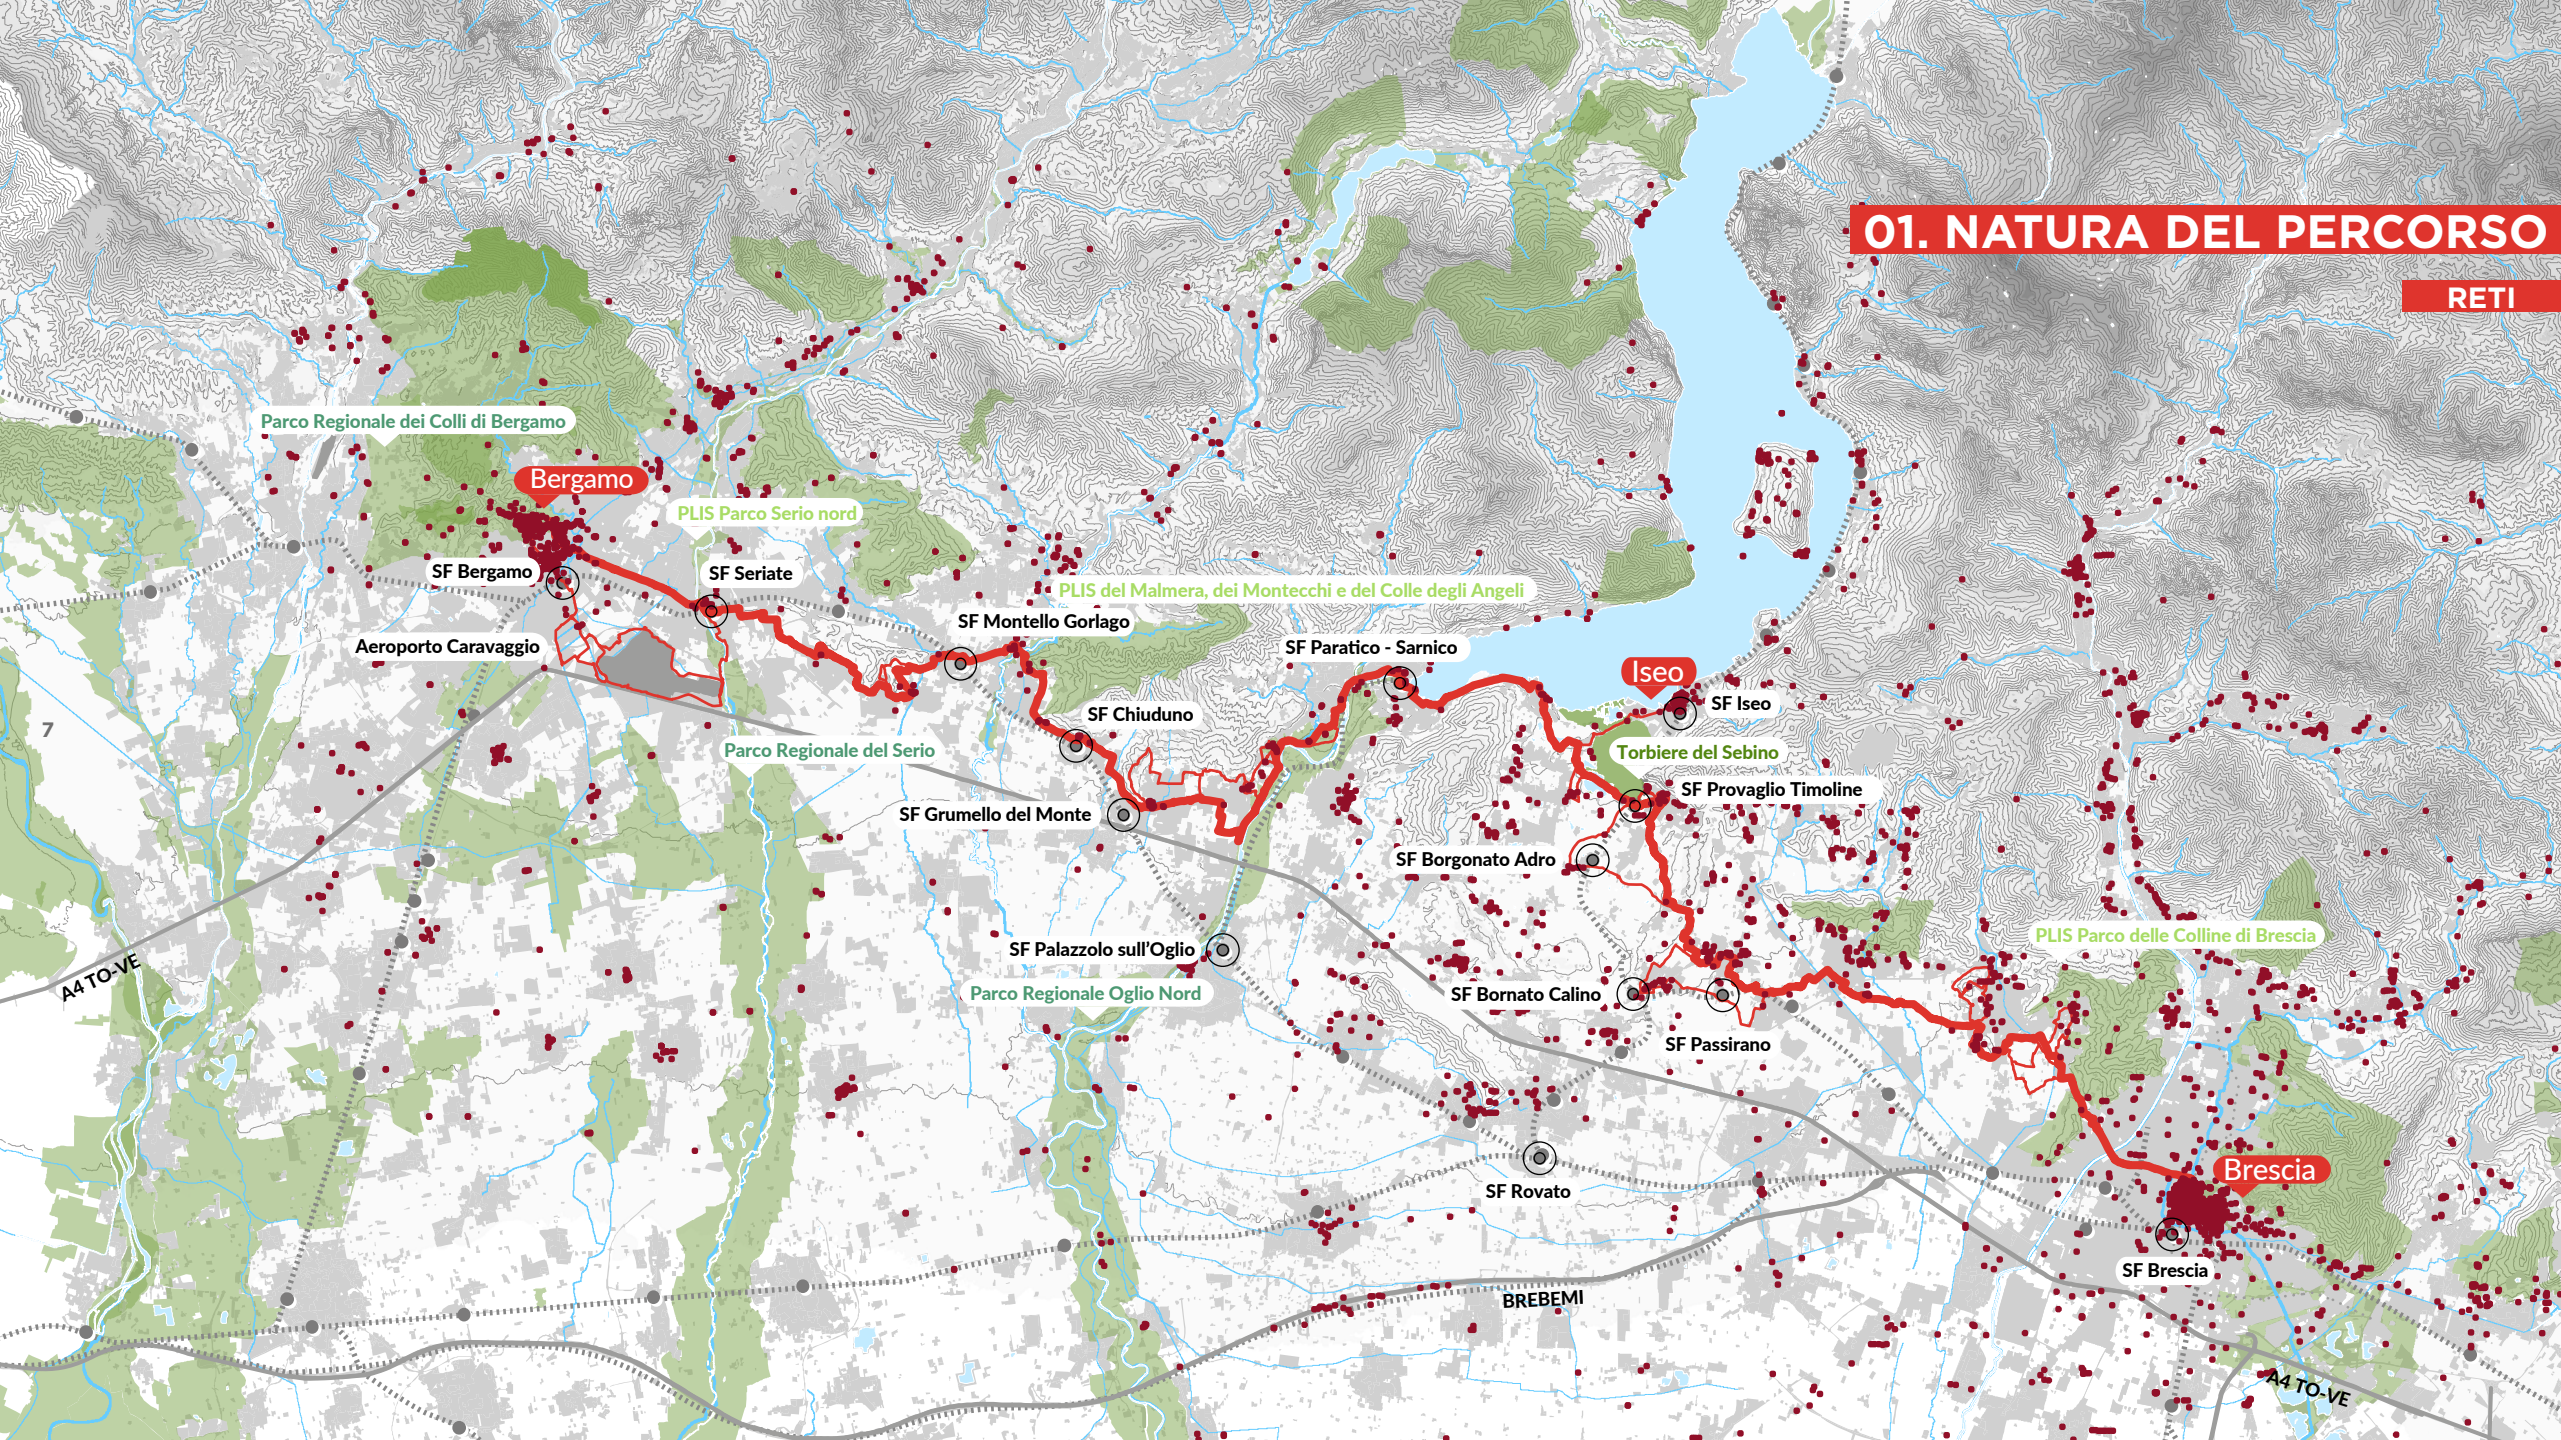

01. NATURA DEL PERCORSO

RETI

Parco Regionale dei Colli di Bergamo

Bergamo

PLIS Parco Serio nord

SF Bergamo

SF Seriate

PLIS del Malmera, dei Montecchi e del Colle degli Angeli

SF Montello Gorlago

SF Paratico - Sarnico

Iseo

SF Iseo

Aeroporto Caravaggio

Parco Regionale del Serio

SF Chiuduno

Torbiere del Sebino

SF Provaglio Timoline

SF Grumello del Monte

SF Borgonato Adro

PLIS Parco delle Colline di Brescia

SF Palazzolo sull'Oglio

SF Bornato Calino

SF Passirano

A4 TO-VE

Parco Regionale Oglio Nord

SF Rovato

Brescia

SF Brescia

BREBEMI

A4 TO-VE