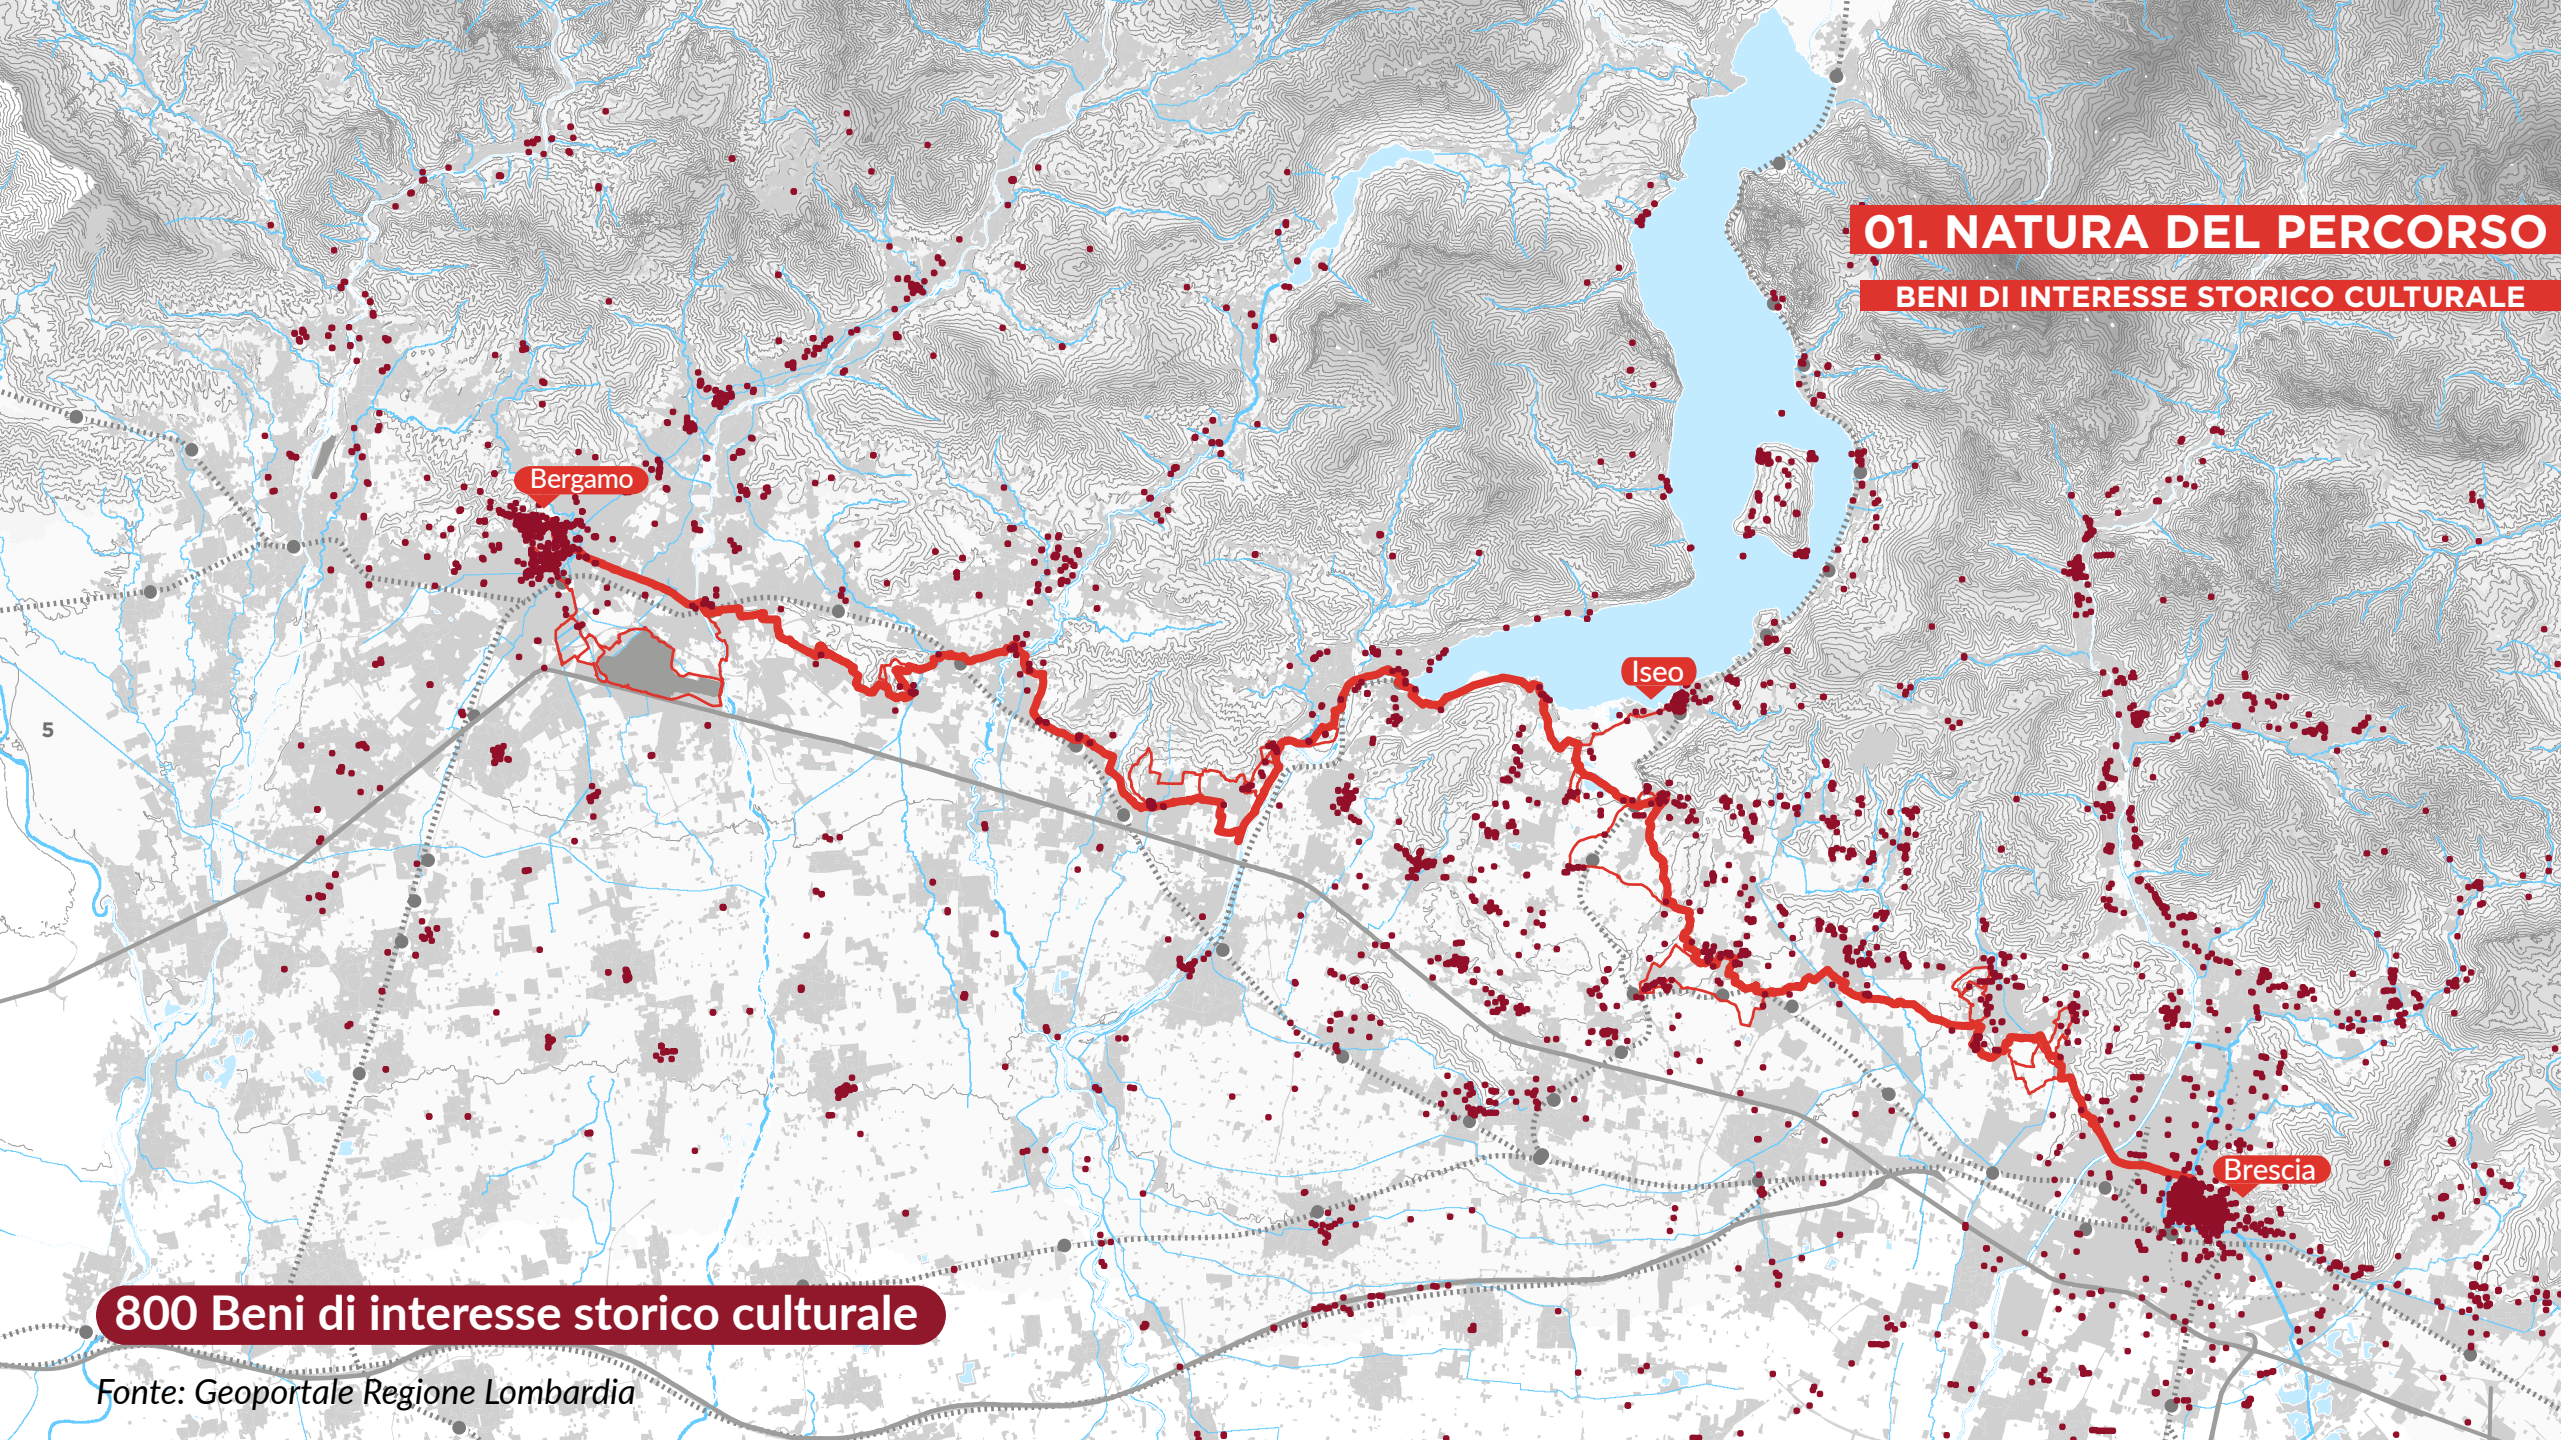

01. NATURA DEL PERCORSO

INQUADRAMENTO

Bergamo

Iseo

Brescia

75 km

01. NATURA DEL PERCORSO

TRACCIATO E STORIA

Bergamo

Iseo

34 Centri storici e borghi

Brescia

Secondo rilievo militare dell'Impero Asburgico 1818-1829 - Fonte: www.mapire.eu

01. NATURA DEL PERCORSO

BENI DI INTERESSE STORICO CULTURALE

800 Beni di interesse storico culturale

Fonte: Geoportale Regione Lombardia

01. NATURA DEL PERCORSO

PARCHI TERRITORIALI

3 Parchi Regionali

3 Parchi Locali di Interesse Sovracomunale

1 Riserva naturale

Fonte: Geoportale Regione Lombardia

01. NATURA DEL PERCORSO

SF Paratico - Sarnico

Iseo

SF Iseo

Aeroporto Caravaggio

Parco Regionale del Serio

SF Chiuduno

Torbiere del Sebino

SF Provaglio Timoline