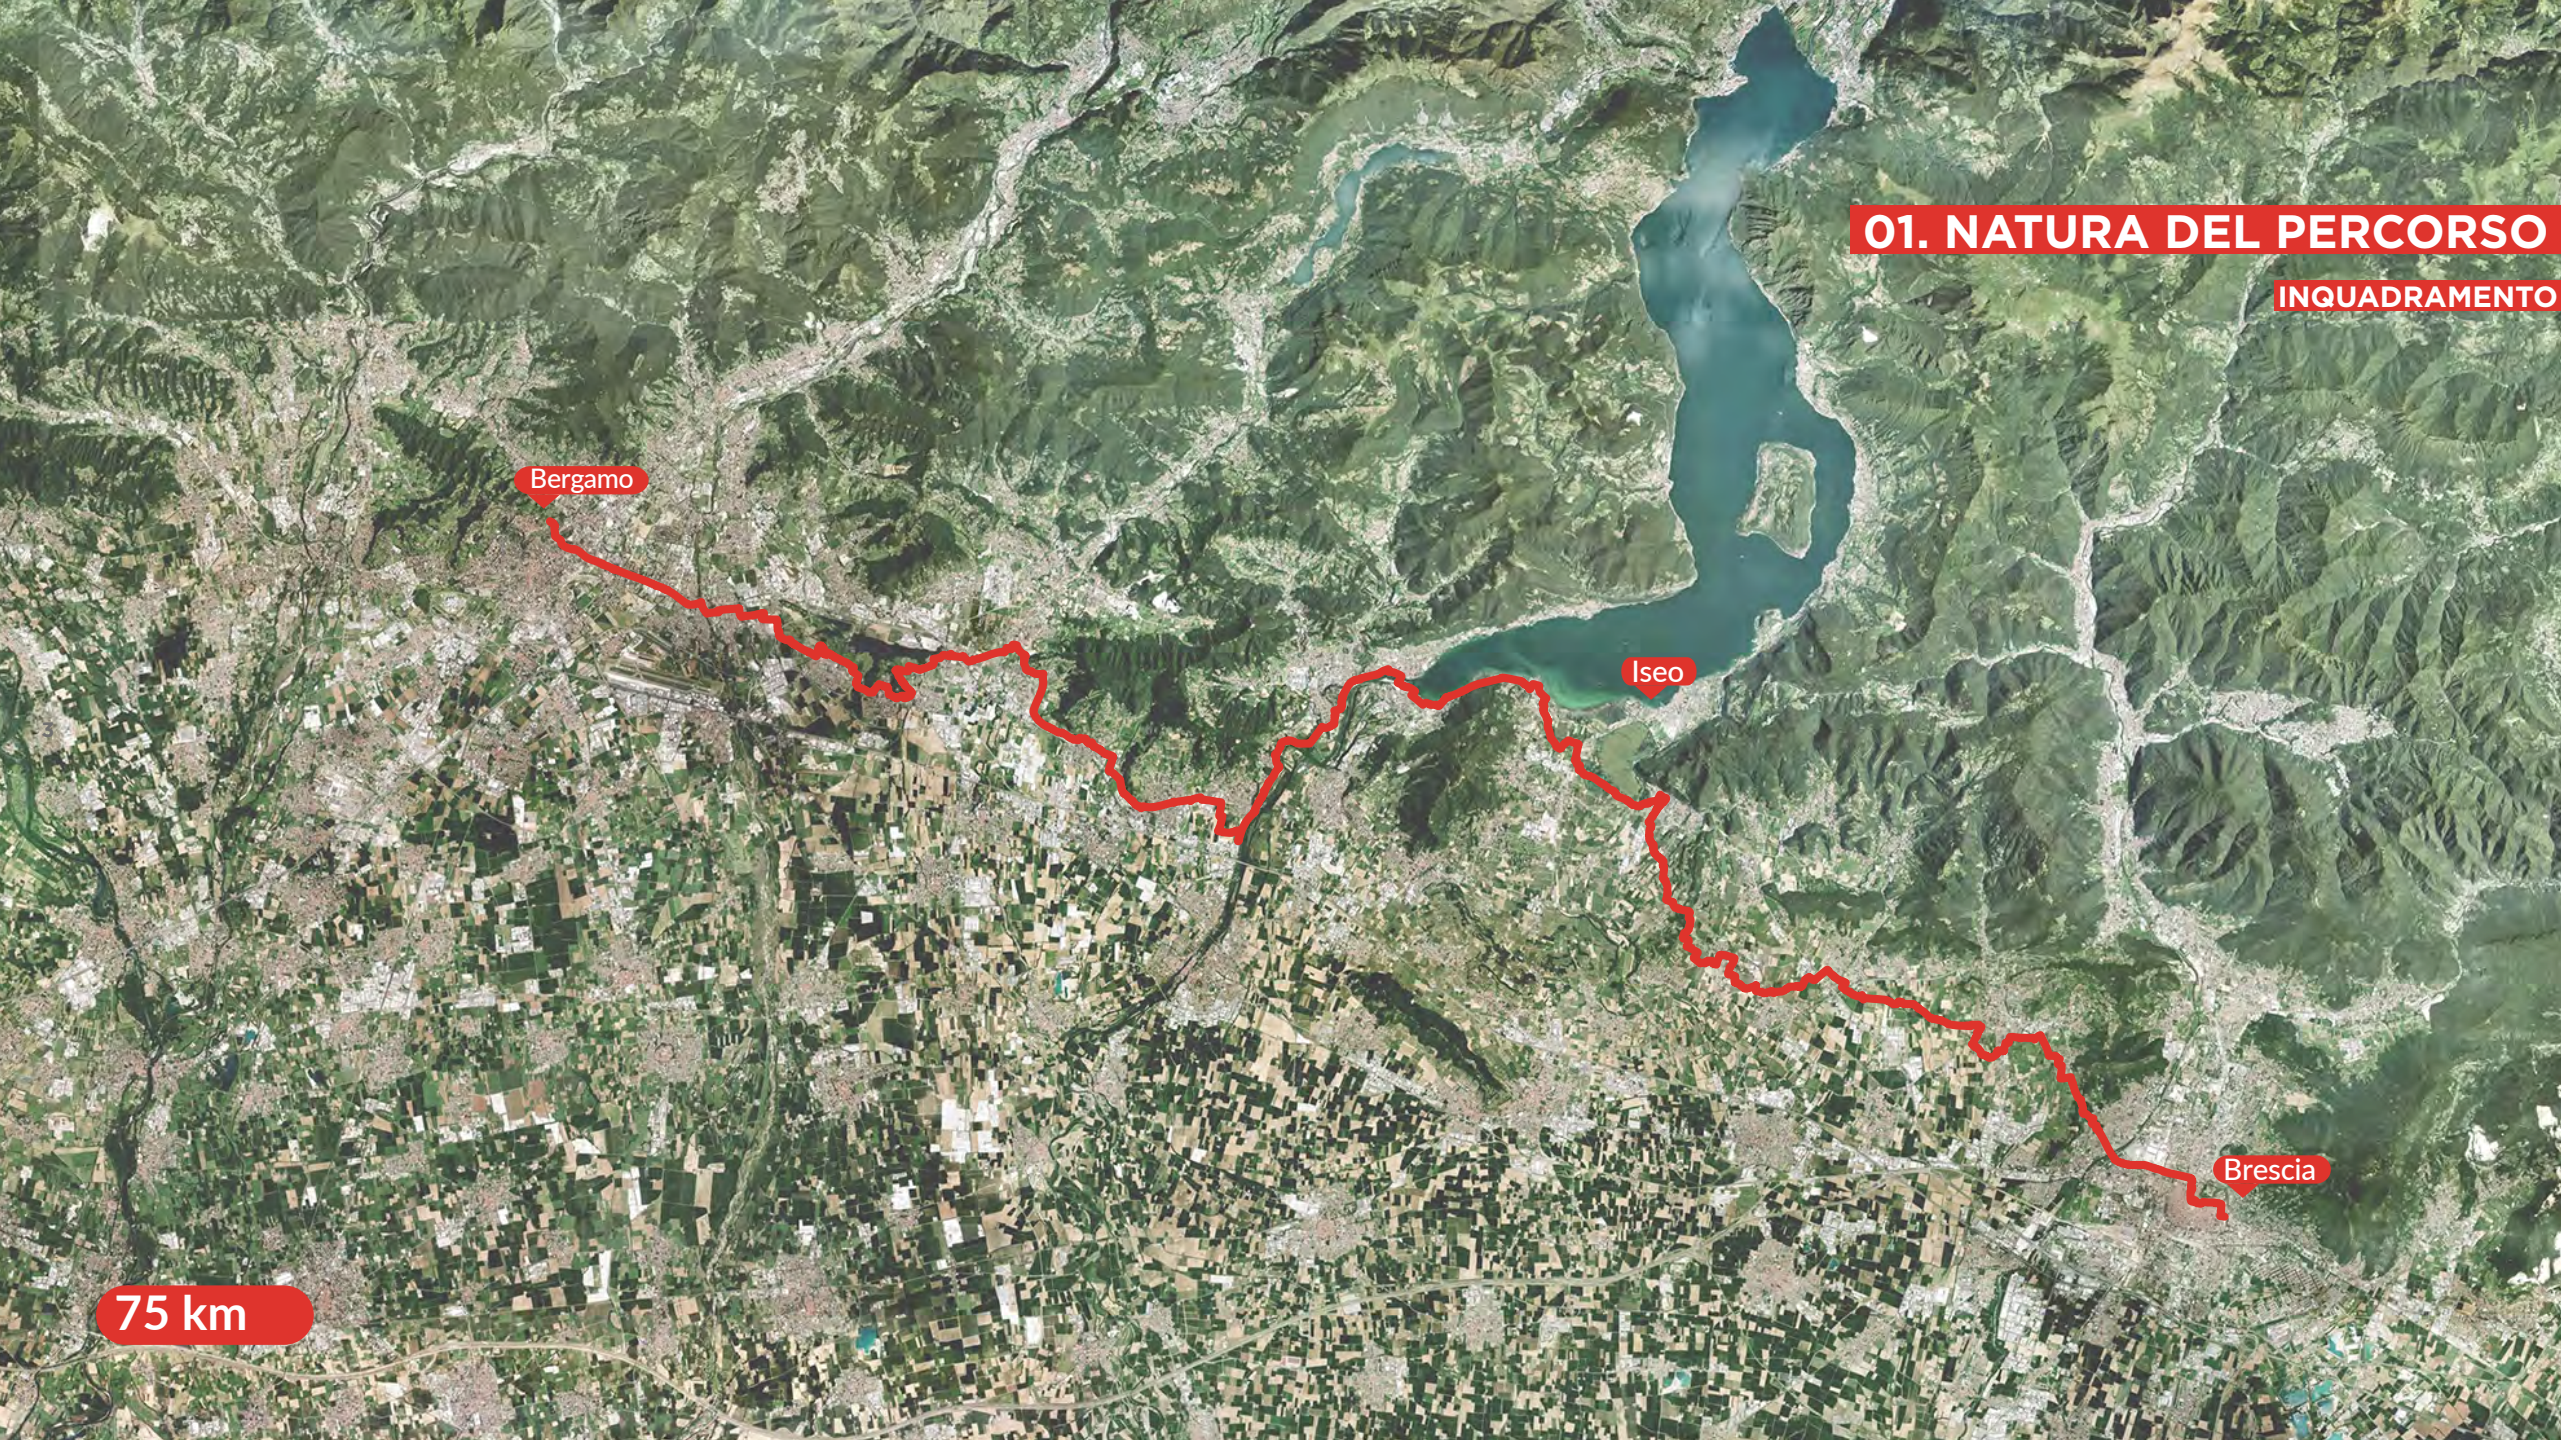

01. NATURA DEL PERCORSO

INQUADRAMENTO

Bergamo

Iseo

Brescia

75 km

01. NATURA DEL PERCORSO

TRACCIATO E STORIA

Bergamo

Iseo

34 Centri storici e borghi

Brescia

Secondo rilievo militare dell'Impero Asburgico 1818-1829 - Fonte: www.mapire.eu

01. NATURA DEL PERCORSO

BENI DI INTERESSE STORICO CULTURALE

800 Beni di interesse storico culturale

Ciclovia Val Seriana

Torrente Morla

Seriate

quartiere
Malpensata

Fiera di
Bergamo

SF Seriate

Campagnola

Castello Localiti

FRA VIGENTI, COLLINE E ABAZIE

Rodengo Saiano

SP 19

Torrente Gandovere

La Santissima Trinità

Itinerari della Franciacorta

ambito paesaggistico

Abbazia frati olivetani