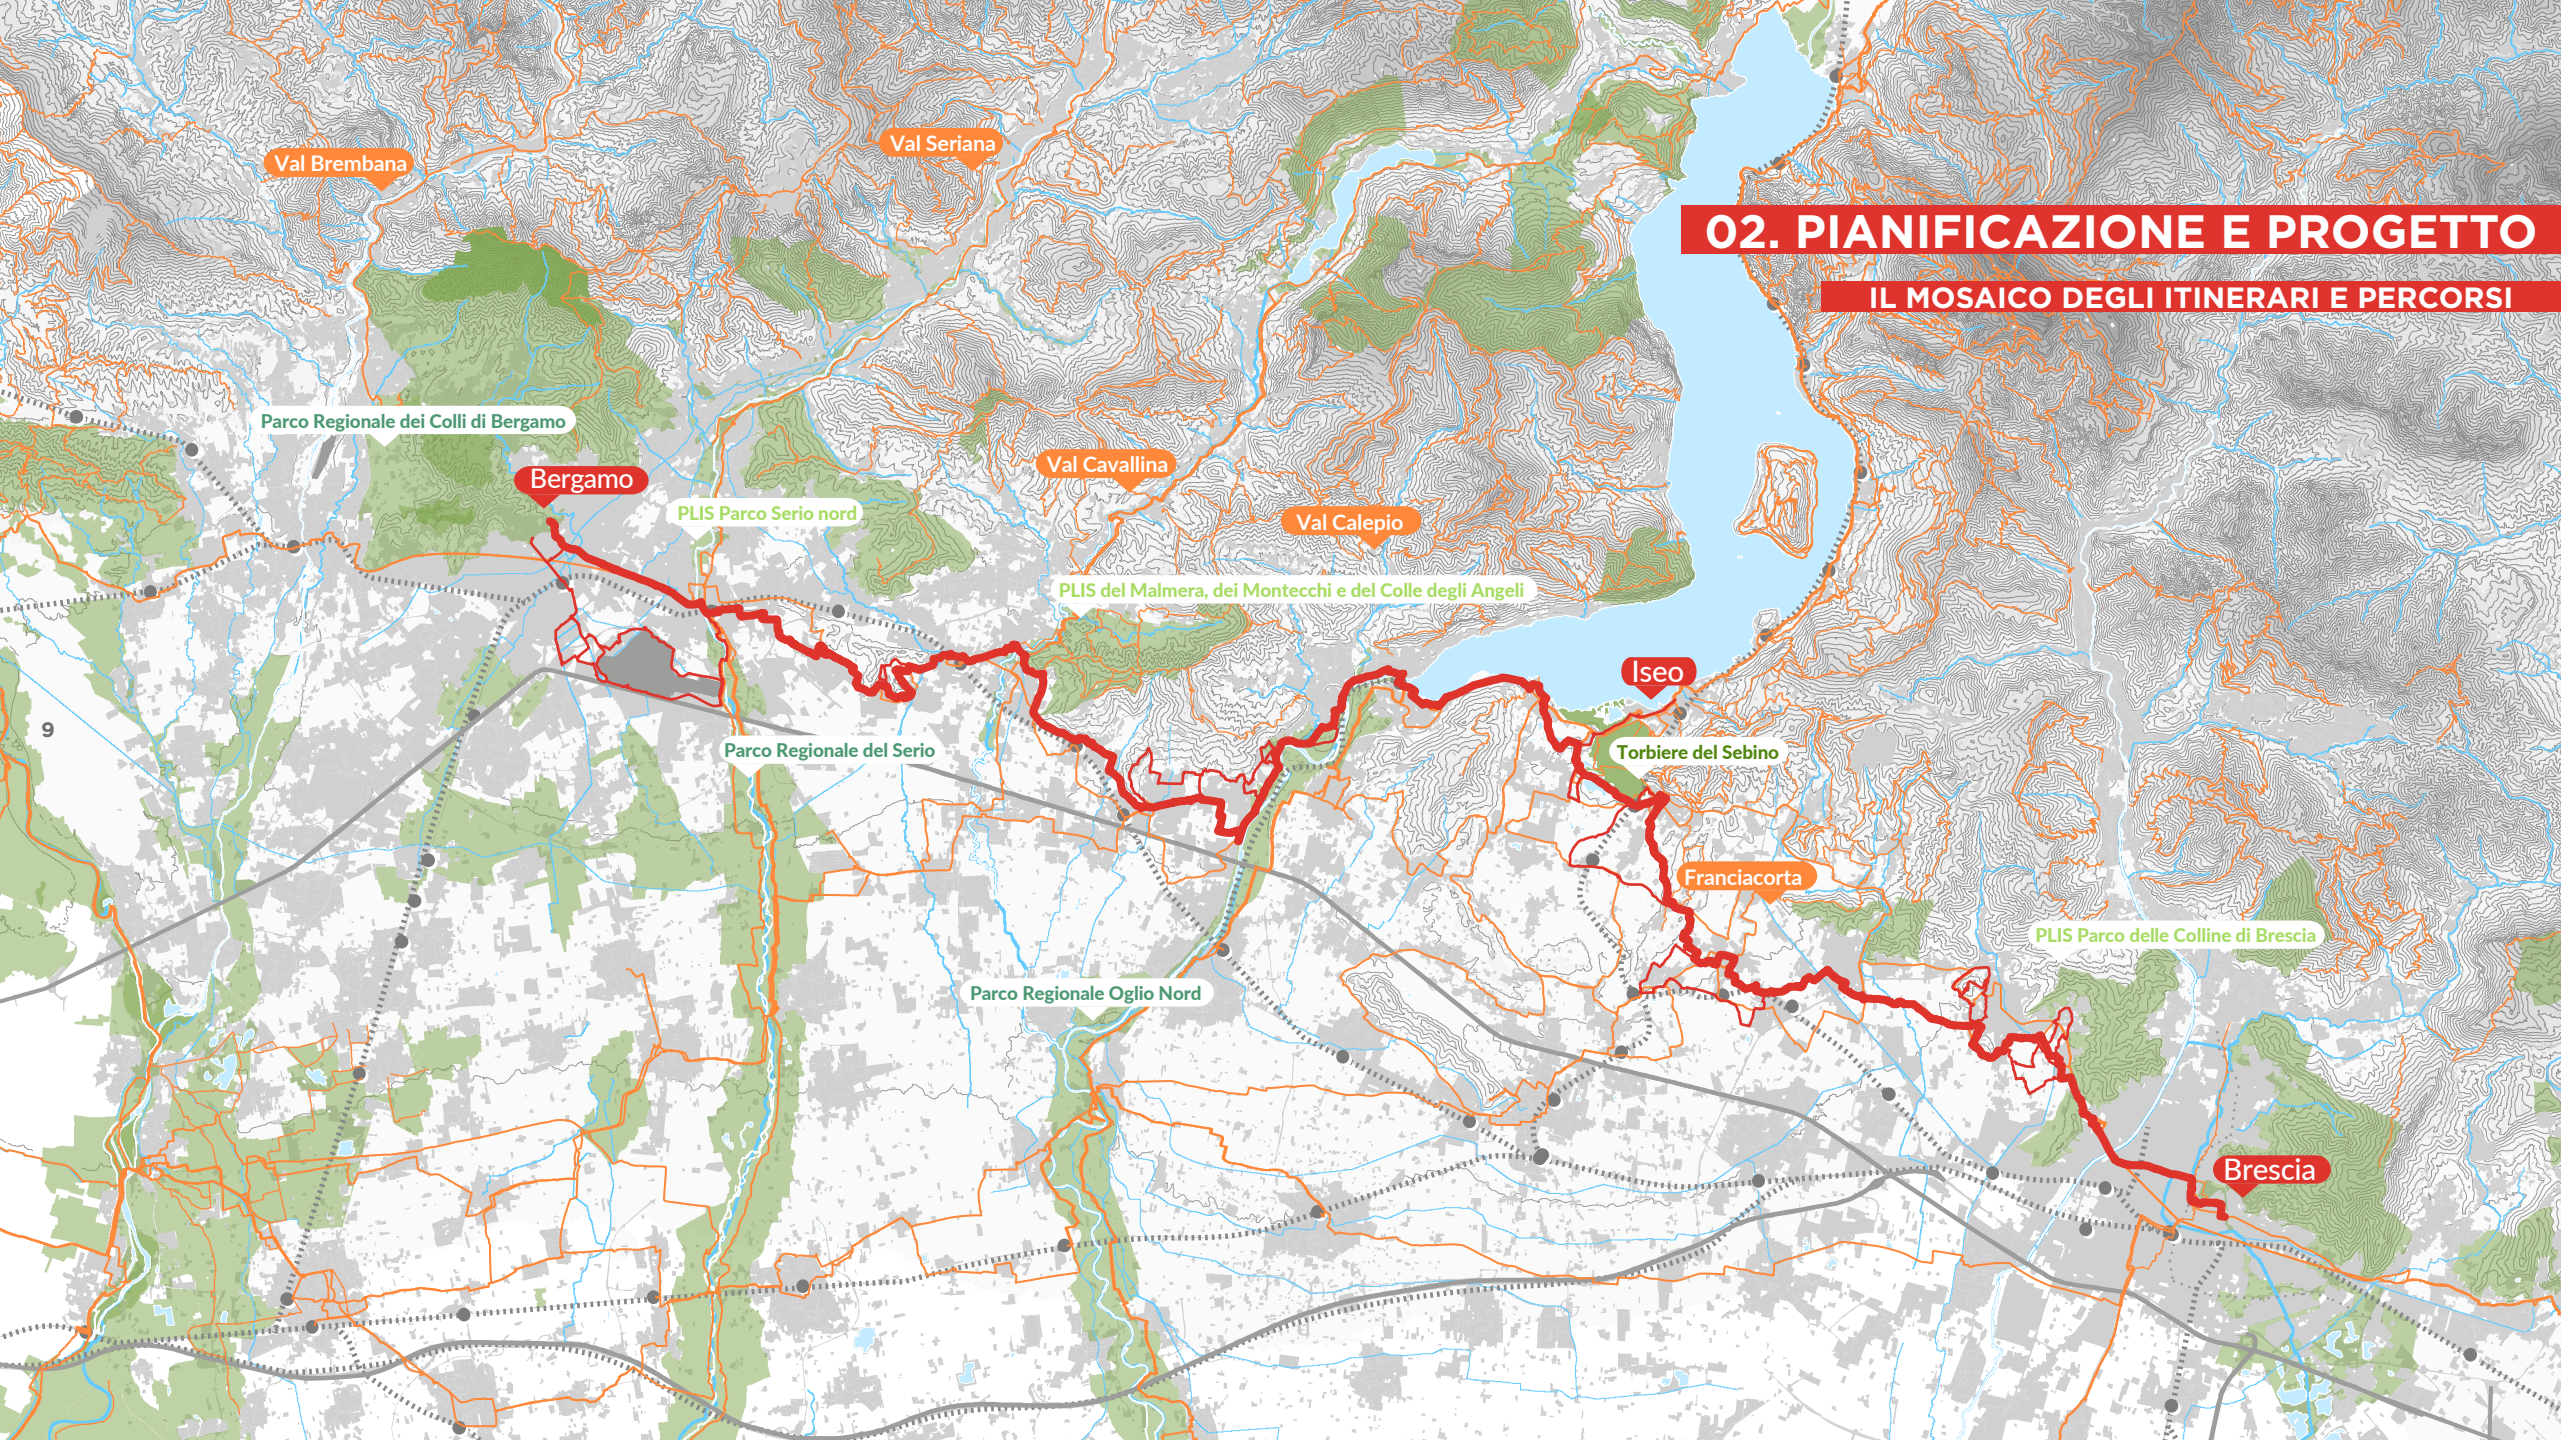

SF Rovato

Brescia

SF Brescia

BREBEMI

A4 TO-VE

02. PIANIFICAZIONE E PROGETTO

IL MOSAICO DEGLI ITINERARI E PERCORSI

02. PIANIFICAZIONE E PROGETTO

CICLOVIE SINERGICHE

08. DETTAGLI DEL PERCORSO

75 km percorso principale

11 anelli - 70 km

08. DETTAGLI DEL PERCORSO

BERGAMO

LA CITTA' ALTA E IL PAESAGGIO URBANO DI PIANURA

08. DETTAGLI DEL PERCORSO

BERGAMO

Parco dei Colli di Bergamo

Bergamo

Porta S. Agostino

Sito UNESCO
Mura venete di Bergamo

Parco del Serio Nord

Val Seriana

SF Bergamo

FRA VIGENTI, COLLINE E ABAZIE

Rodengo Saiano

SP 19

Torrente Gandovere

La Santissima Trinità

Itinerari della Franciacorta

ambito paesaggistico

Abbazia frati olivetani