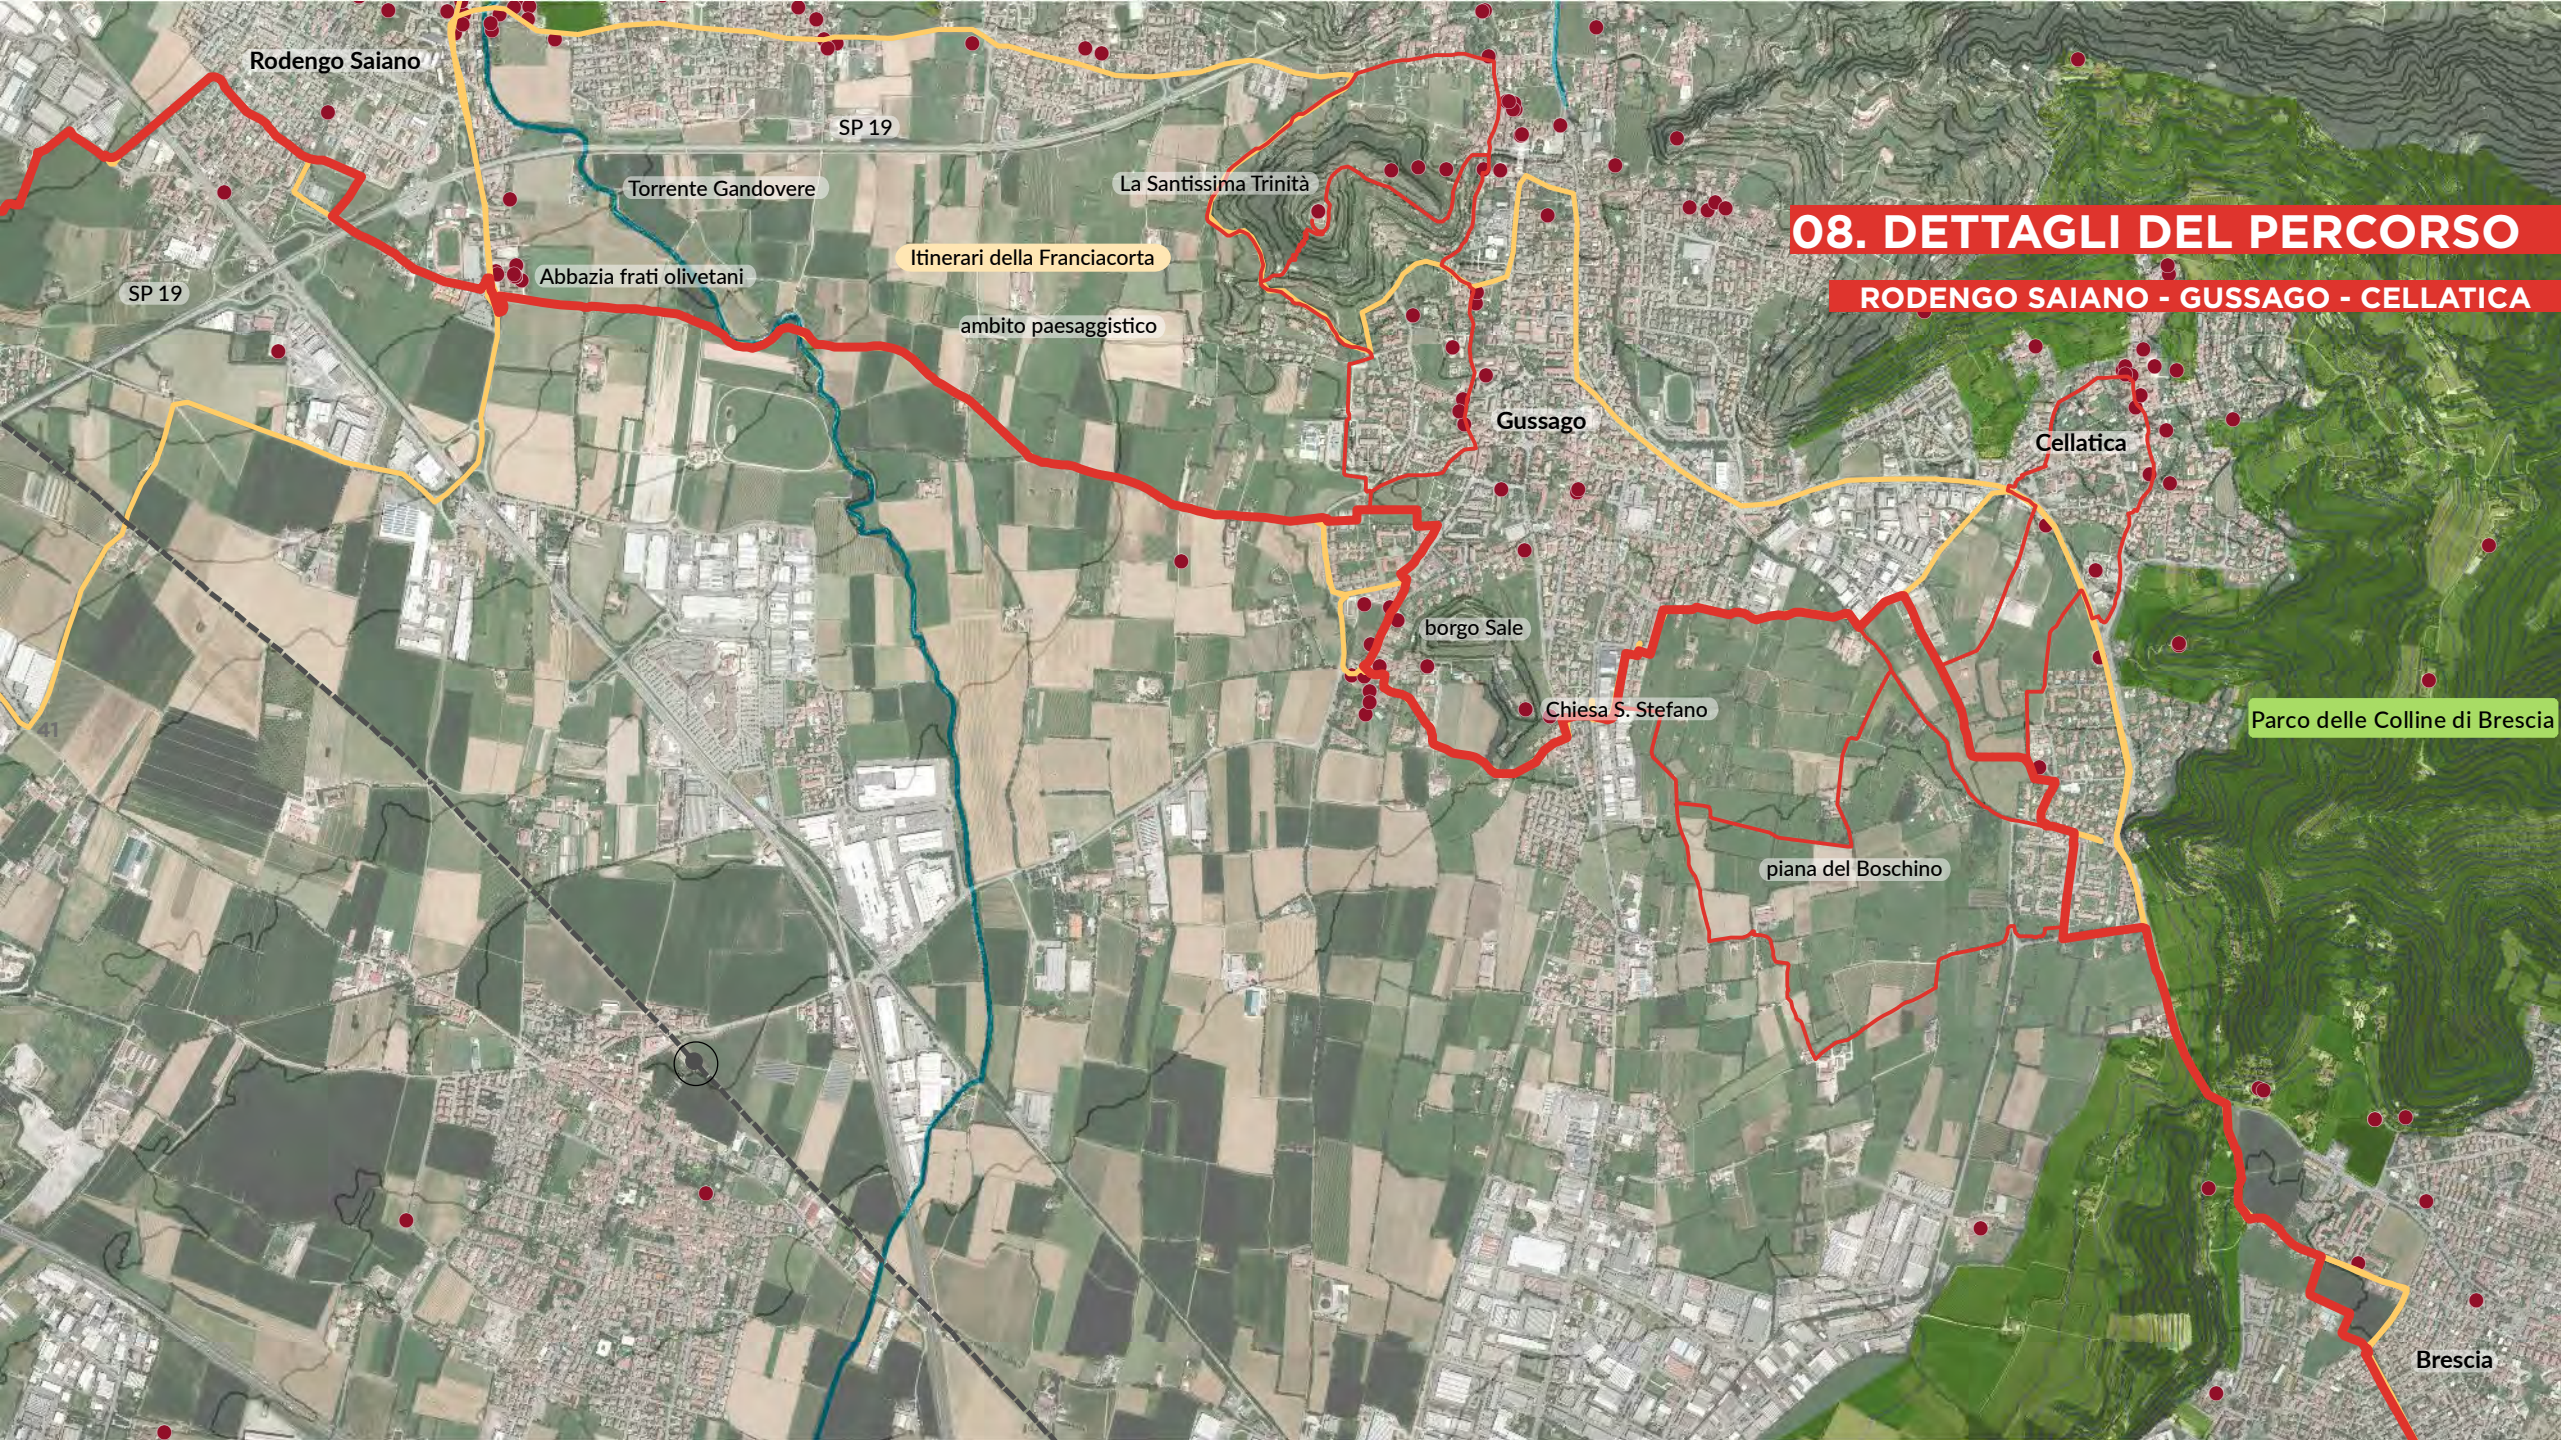

08. DETTAGLI DEL PERCORSO

BORNATO - PASSIRANO - PADERNO FRANCIACORTA - RODENGO SAIANO

Monterotondo

Chiesa di S. Giorgio

Cascina Breda

Parco delle Colline di Brescia

Passirano

Itinerari della Franciacorta

Bornato

SF Passirano

SF Paderno

Cazzago San Martino

Castello Olofredi

Paderno Franciacorta

08. DETTAGLI DEL PERCORSO

RODENGO SAIANO - GUSSAGO - CELLATICA

FRA VIGENTI, COLLINE E ABAZIE

Rodengo Saiano

SP 19

Torrente Gandovere

La Santissima Trinità

Itinerari della Franciacorta

ambito paesaggistico

Abbazia frati olivetani