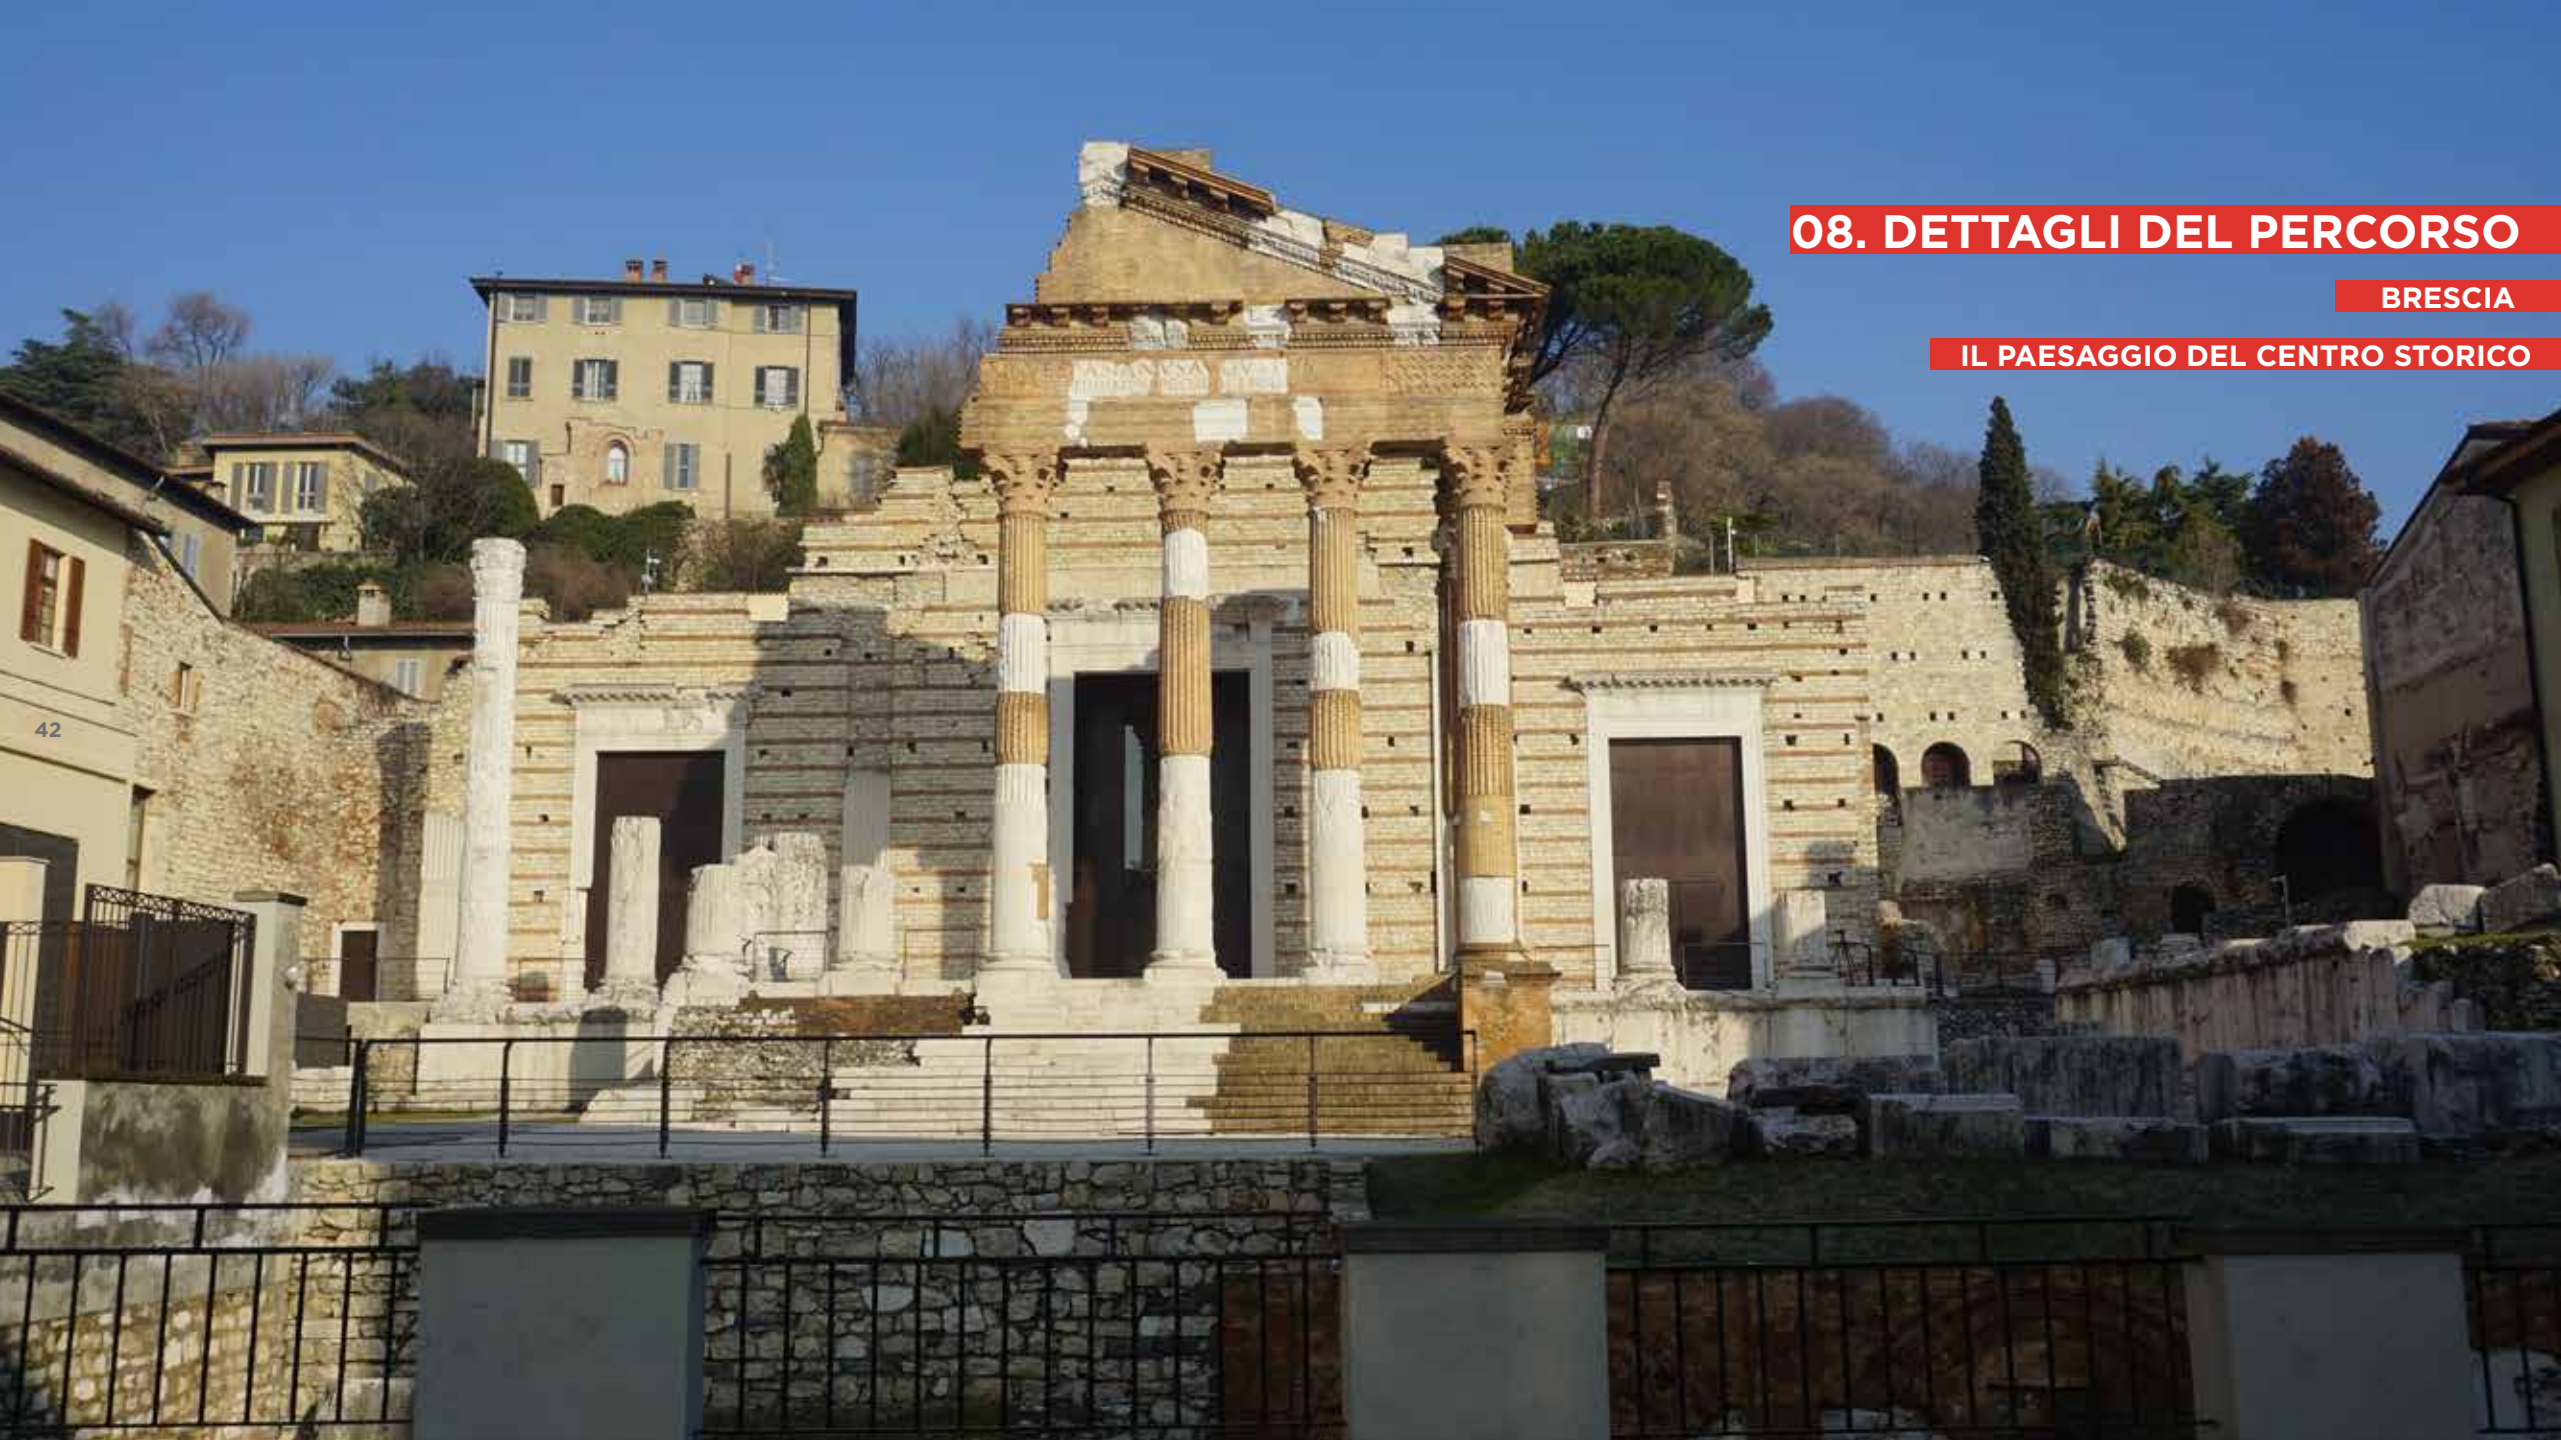

08. DETTAGLI DEL PERCORSO

BRESCIA

IL PAESAGGIO DEL CENTRO STORICO