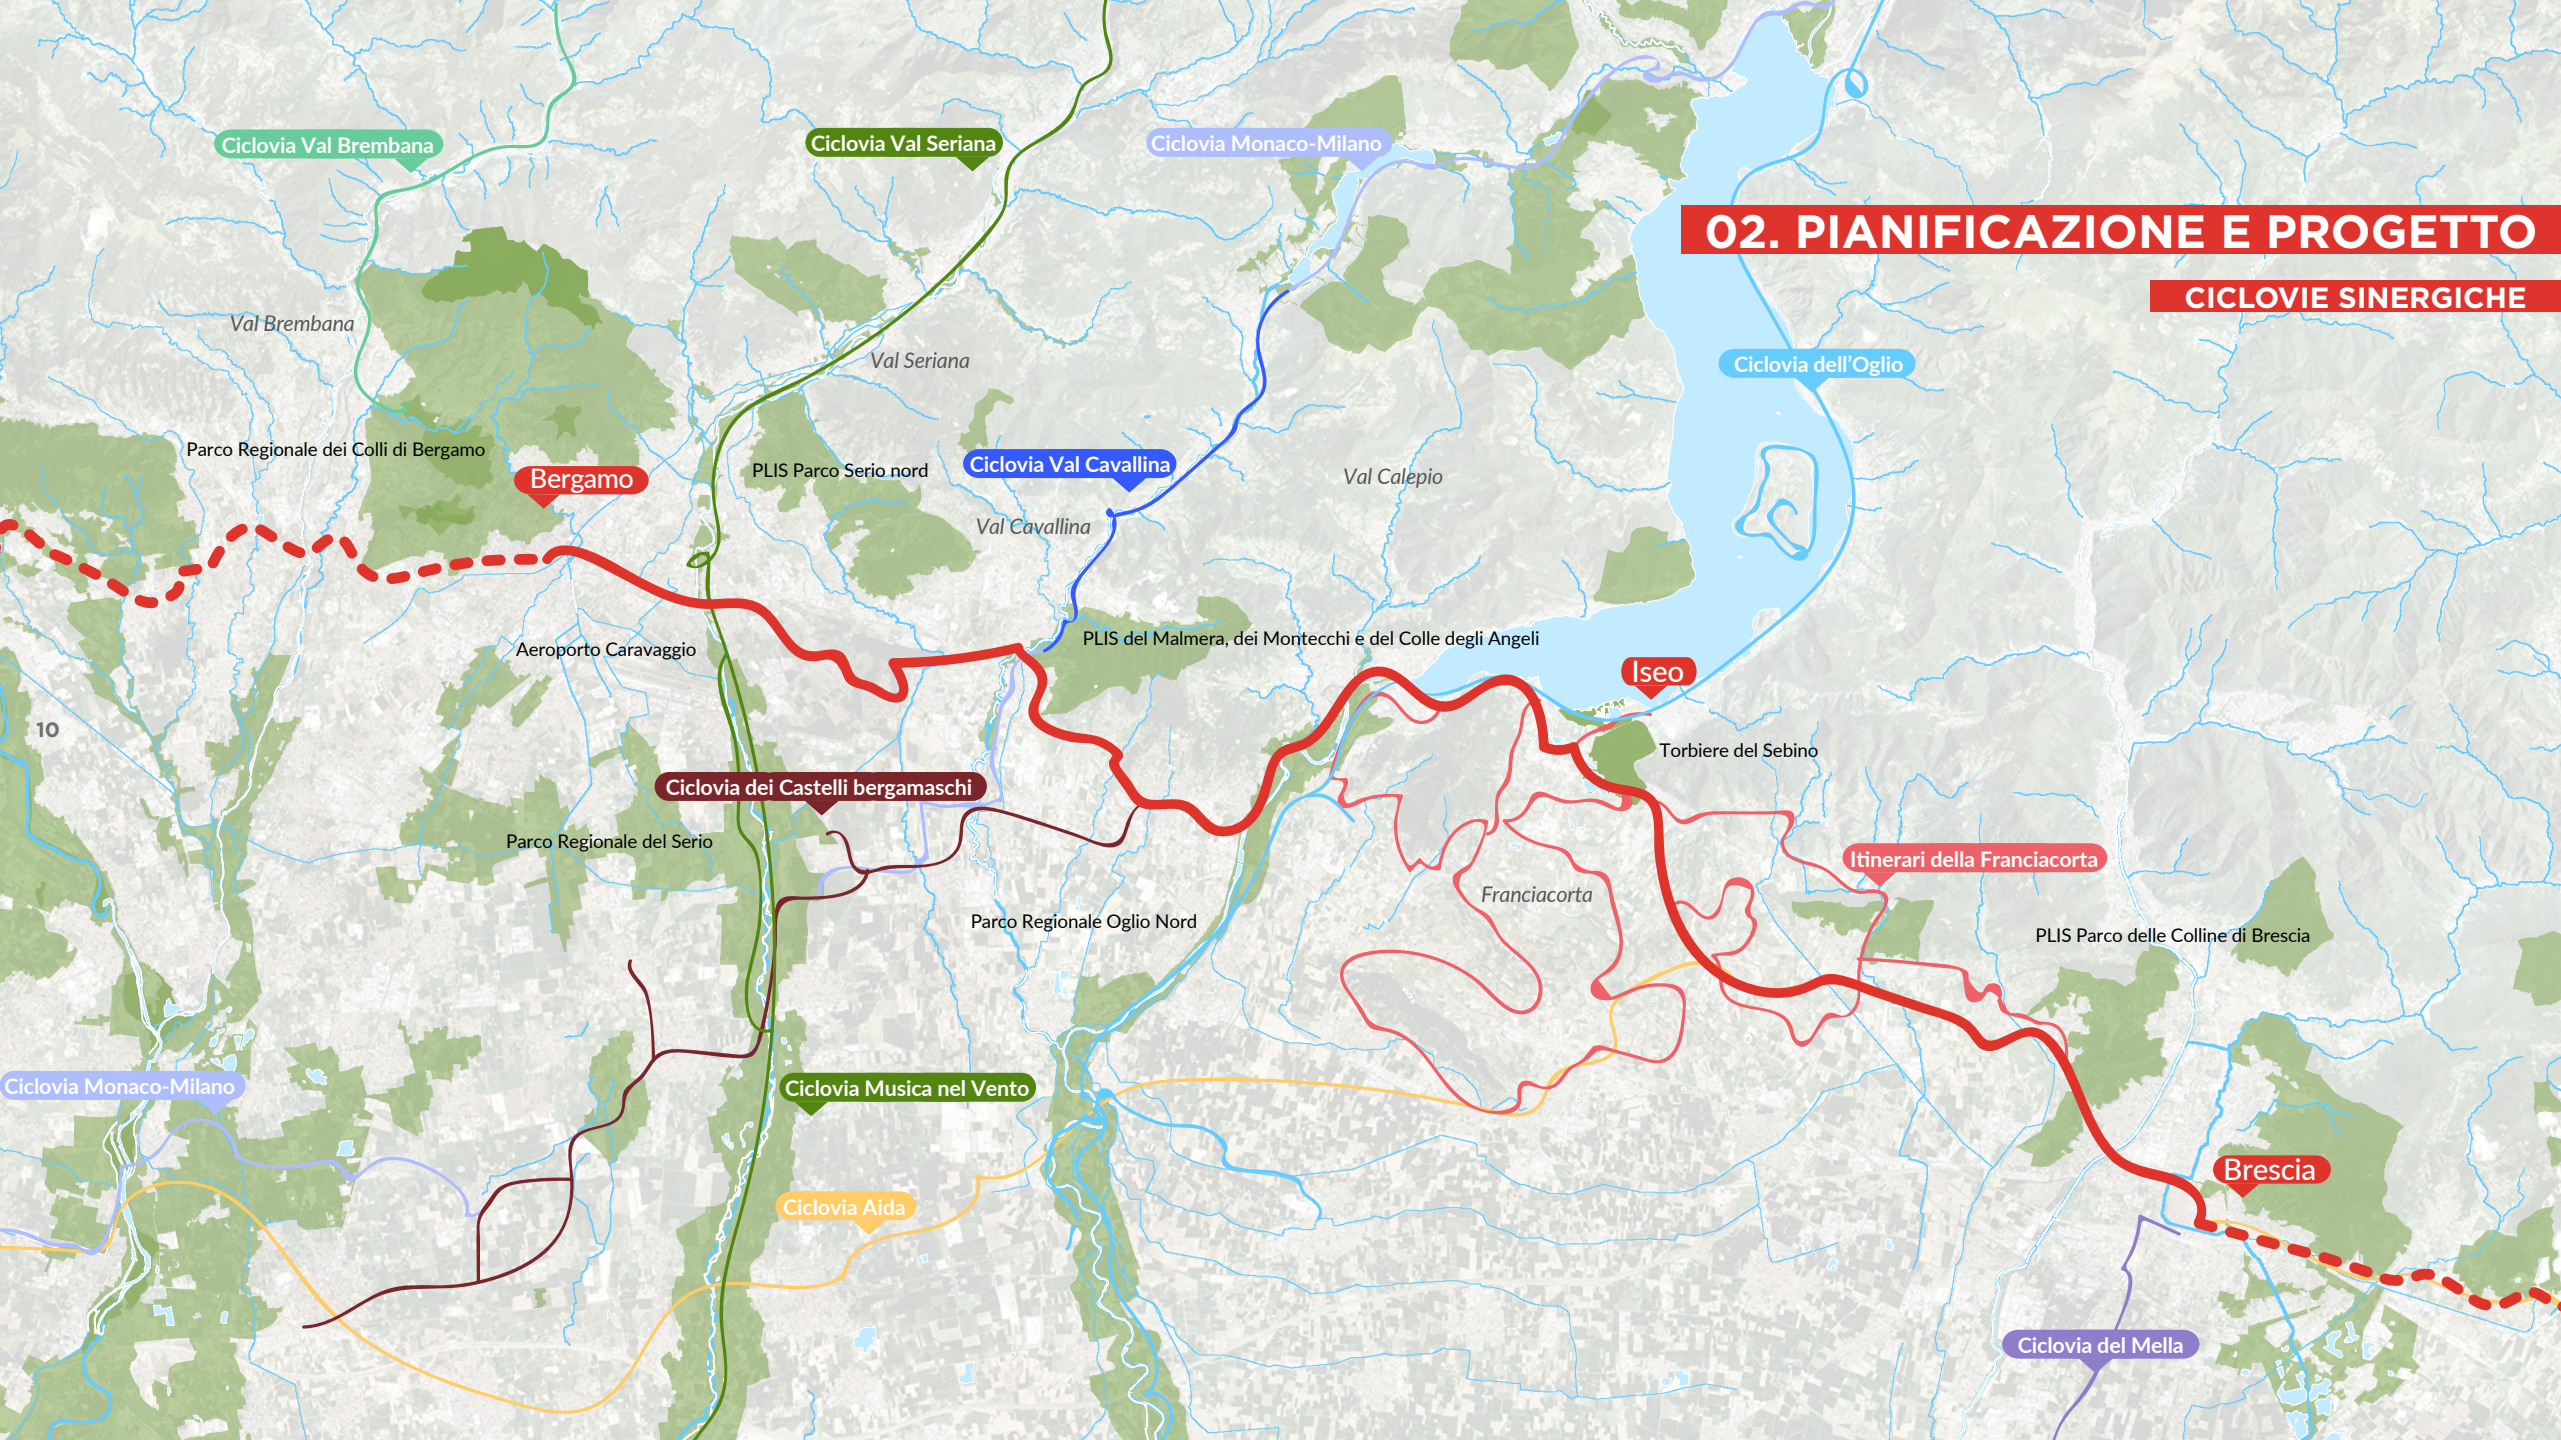

SF Rovato

Brescia

SF Brescia

BREBEMI

A4 TO-VE

02. PIANIFICAZIONE E PROGETTO

IL MOSAICO DEGLI ITINERARI E PERCORSI

02. PIANIFICAZIONE E PROGETTO

CICLOVIE SINERGICHE

08. DETTAGLI DEL PERCORSO

75 km percorso principale

11 anelli - 70 km

08. DETTAGLI DEL PERCORSO

BERGAMO

LA CITTA' ALTA E IL PAESAGGIO URBANO DI PIANURA

08. DETTAGLI DEL PERCORSO

BERGAMO

Parco dei Colli di Bergamo

Bergamo

Porta S. Agostino

Sito UNESCO
Mura venete di Bergamo

Parco del Serio Nord

Val Seriana

SF Bergamo

Ciclovia Val Seriana

Torrente Morla

Seriate

quartiere
Malpensata

Fiera di
Bergamo

SF Seriate

Campagnola

Castello Localiti